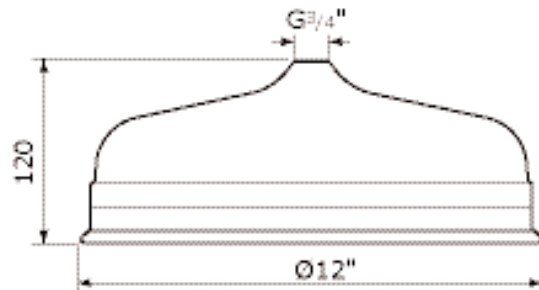

Specification 5206 5205 5204

5" Shower Rose, 8" Shower Rose, 12" Shower Rose

5206

5205

5204

Packed Weight: 5204 1.3kg
5205 0.6kg
5206 0.3kg

Temp Range:
Min 1°C / 34°F
Max 85°C / 185°F

Recommended working pressure:
Min 0.5 bar / 7psi
Max 5 bar / 75 psi