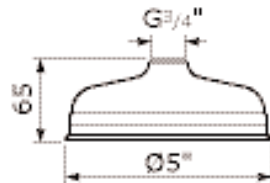

Specification 5206 5205 5204

5" Shower Rose, 8" Shower Rose, 12" Shower Rose

5206

5205

5204

Packed Weight: 5204 1.3kg
5205 0.6kg
5206 0.3kg

Temp Range:
Min 1°C / 34°F
Max 85°C / 185°F

Recommended working pressure:
Min 0.5 bar / 7psi
Max 5 bar / 75 psi