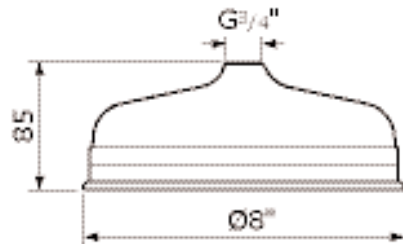

Specification 5206 5205 5204

5" Shower Rose, 8" Shower Rose, 12" Shower Rose

5206

5205

5204

Packed Weight: 5204 1.3kg
5205 0.6kg
5206 0.3kg

Temp Range:
Min 1°C / 34°F
Max 85°C / 185°F

Recommended working pressure:
Min 0.5 bar / 7psi
Max 5 bar / 75 psi