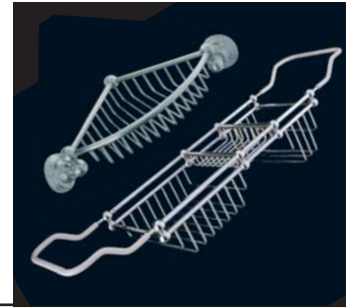

Specification 6910 6916

Bathrack & Corner Basket

6910
Bathrack

6916
Corner Basket

Packed Weight: 6910 3.2Kg
 6916 1.2Kg

Specification 6910 6916

Ba thrack & Corner Basket

Where * Indicated Specify Colour.