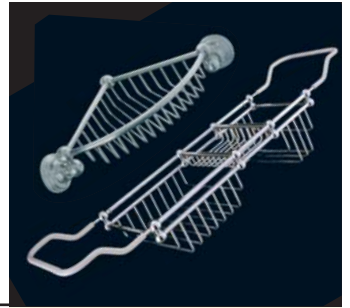

Specification 6910 6916

Bathrack & Corner Basket

6910
Bathrack

6916
Corner Basket

Packed Weight: 6910 3.2Kg
 6916 1.2Kg

Specification 6910 6916

Ba thrack & Corner Basket

Where * Indicated Specify Colour.