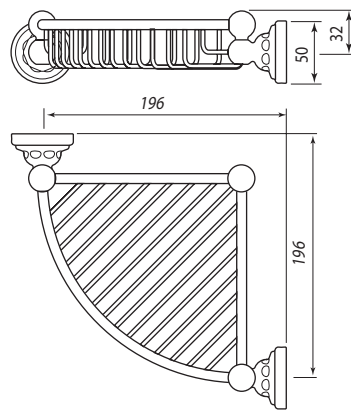

Specification 6910 6916

Bathrack & Corner Basket

6910
Bathrack

6916
Corner Basket

Packed Weight: 6910 3.2Kg
 6916 1.2Kg

Specification 6910 6916

Ba thrack & Corner Basket

Where * Indicated Specify Colour.