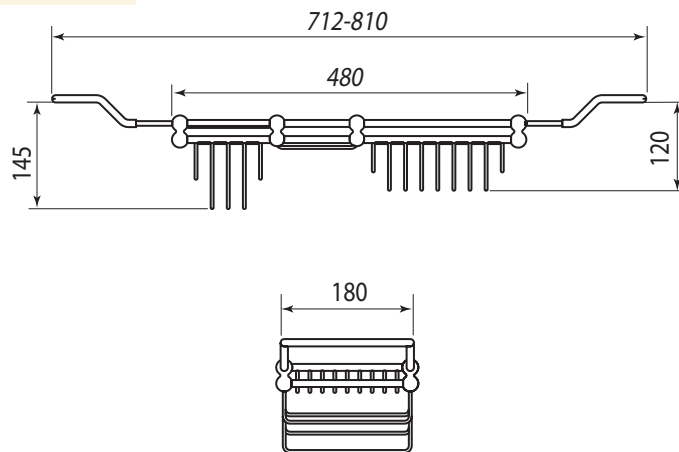

Specification 6910 6916

Bathrack & Corner Basket

6910
Bathrack

6916
Corner Basket

Packed Weight: 6910 3.2Kg
 6916 1.2Kg

Specification 6910 6916

Ba thrack & Corner Basket

Where * Indicated Specify Colour.