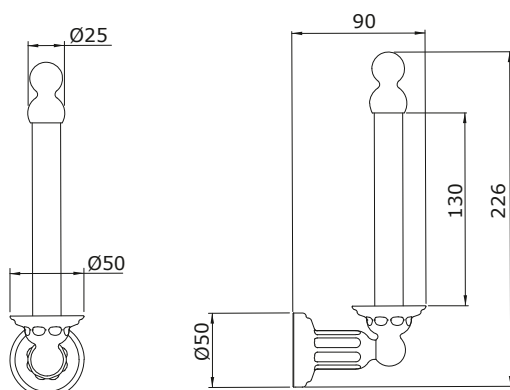

Specification 6947 6948

Spare Toilet Roll Holder
Toilet Roll Holder

6947
Spare Toilet Roll Holder

6948
Toilet Roll Holder