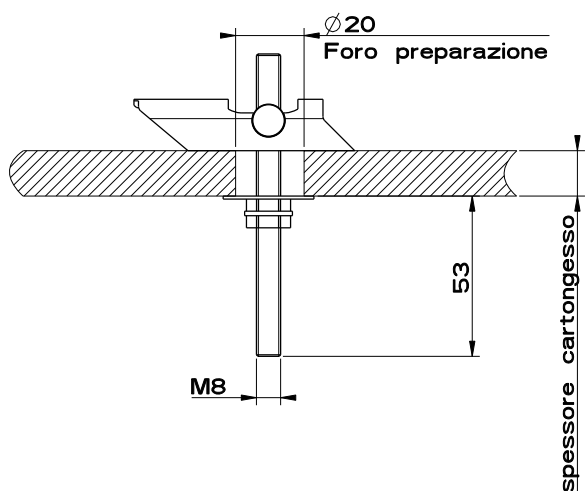

Montaggio su cartongesso con tasselli KD8 (ordinare a parte art.29724)

GESSI

Gessi Sp.A. Parco Gessi, 13037 Serravalle Sesia (Vercelli) Italy
 Tel.0039 0163 454111 Fax.0039 0163 453150
 www.gessi.com e-mail: gessi@gessi.it febbraio 2010 copyright © GESSI S.p.A.

- Art.38143

Porta salvietta da soffitto 1600x600

formato / size

A4

Rev.

0

codice cliente / client code