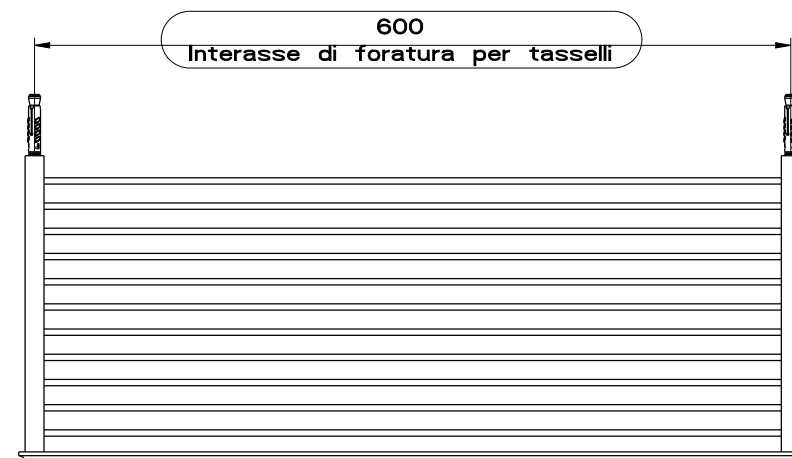

FIG.1

Inserire i tasselli nel foro superiore come rappresentato in figura 1.

FIG.2

SCALA 17:100

ATTENZIONE:
Portata massima della mensola 15 Kg

GESSI

Gessi Sp.A. Parco Gessi, 13037 Serravalle Sesia (Vercelli) Italy
Tel.0039 0163 454111 Fax.0039 0163 453150
www.gessi.com e-mail: gessi@gessit gennaio 2014 copyright © GESSI Sp.A.

ELEGANZA 46550

MENSOLA L60 CM SPORGENZA 24 CM

formato / size

A4

Rev.

1

codice cliente / client code

Standard