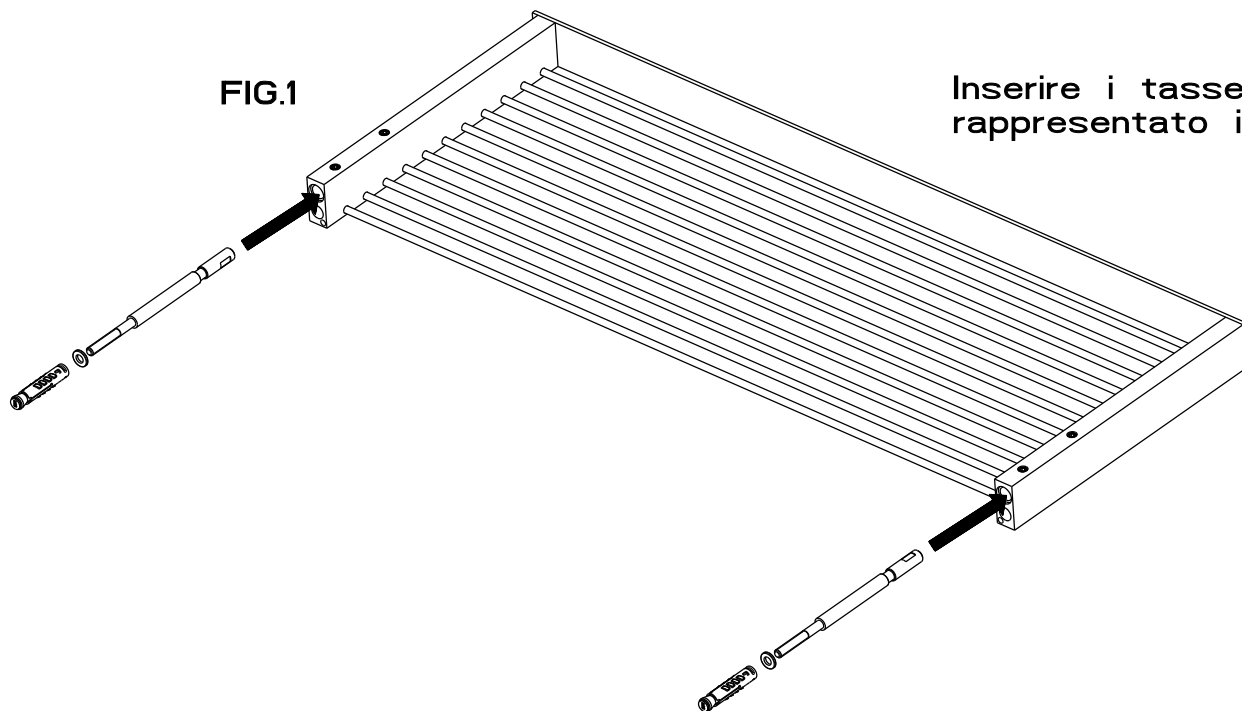

FIG.1

Inserire i tasselli nel foro superiore come rappresentato in figura 1.

FIG.2

SCALA 17:100

ATTENZIONE:
Portata massima della mensola 15 Kg

GESSI

Gessi Sp.A. Parco Gessi, 13037 Serravalle Sesia (Vercelli) Italy
Tel.0039 0163 454111 Fax.0039 0163 453150
www.gessi.com e-mail: gessi@gessit gennaio 2014 copyright © GESSI Sp.A.

ELEGANZA 46550

MENSOLA L60 CM SPORGENZA 24 CM

formato / size

A4

Rev.

1

codice cliente / client code

Standard