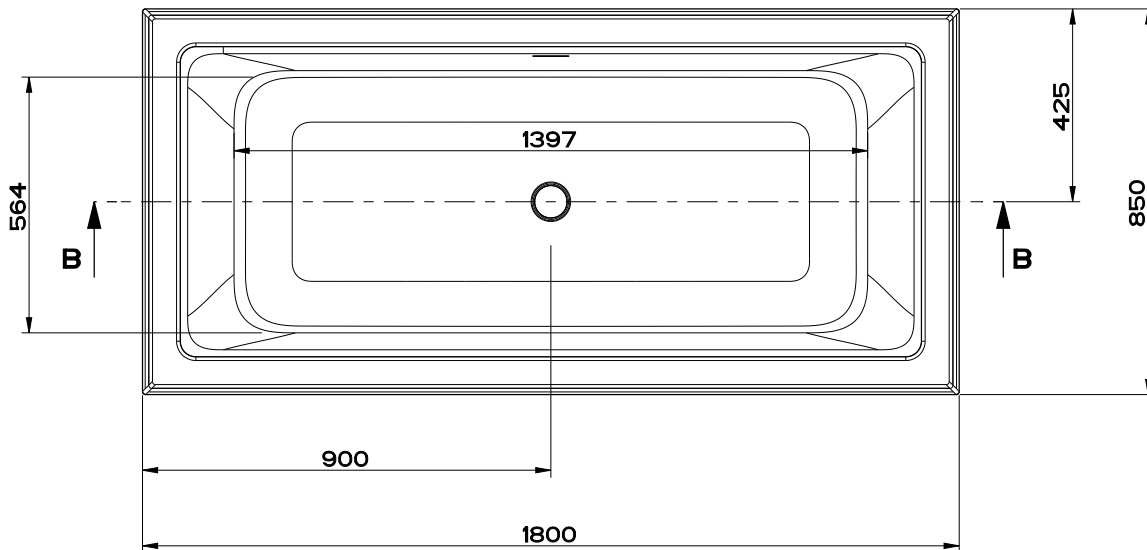

capacita' d'acqua al troppo pieno : 335 litri circa
 Overflow water capacity : 335 litres approx

Peso della vasca : 160.Kg
 Weight of the tank : 160.Kg

Gessi Sp.A. Parco Gessi, 13037 Serravalle Sesia (Vercelli) Italy
 Tel.0039 0163 454111 Fax.0039 0163 453150
 www.gessi.com e-mail: gessi@gessi.it aprile 2014 copyright © GESSI S.p.A.

ELEGANZA 46715

VASCA FREESTANDING 1800X850X550

formato / size

A4

Rev.

1

codice cliente / client code

Standard