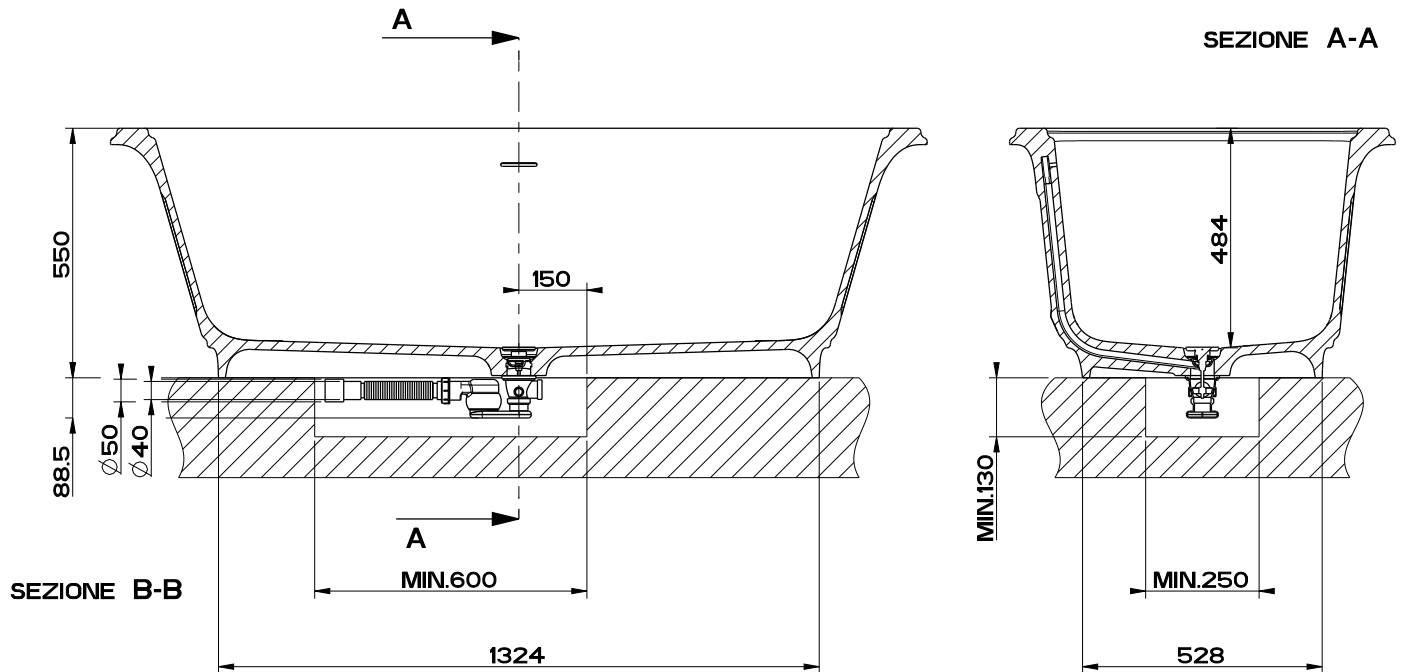

capacita' d'acqua al troppo pieno : 335 litri circa
 Overflow water capacity : 335 litres approx

Peso della vasca : 160.Kg
 Weight of the tank : 160.Kg

Gessi Sp.A. Parco Gessi, 13037 Serravalle Sesia (Vercelli) Italy
 Tel.0039 0163 454111 Fax.0039 0163 453150
 www.gessi.com e-mail: gessi@gessi.it aprile 2014 copyright © GESSI S.p.A.

ELEGANZA 46715

VASCA FREESTANDING 1800X850X550

formato / size

A4

Rev.

1

codice cliente / client code

Standard