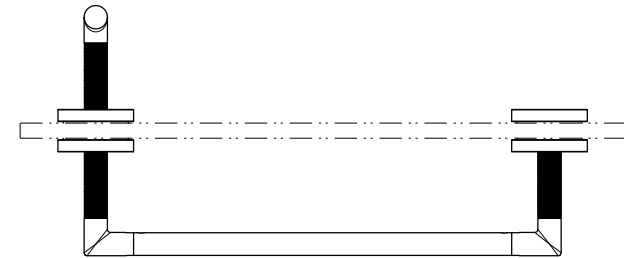

INSTALLATION TYPE A

INSTALLATION TYPE B

GESSI

ANELLO 63824

MANIGLIA E PORTASALVIETTA PER VETRO 30 CM

Formato **A4**

Dis.: GPF6382400000G000

Gessi S.p.A. Parco Gessi, 13037 Serravalle Sesia (Vercelli) Italy Tel. 0039 0163 454111 Fax. 0039 0163 453150 www.gessi.com e-mail: gessi@gessi.it

USARE VITI M4x20 SU VETRI DI SPESSORE 10mm E M4x18 PER QUELLI DI SPESSORE 8mm
 USE M4x20 SCREWS ON 10mm THICK GLASS AND M4x18 FOR 8mm THICK GLASS
 UTILISEZ DES VIS M4x20 SUR UN VERRE DE 10 mm D'ÉPAISSEUR ET M4x18 POUR UN VERRE DE 8 mm D'ÉPAISSEUR
 VERWENDEN SIE M4x20-SCHRAUBEN AUF 10 mm DICKEM GLAS UND M4x18 FÜR 8 mm DICKES GLAS
 UTILICE TORNILLOS M4x20 EN CRISTAL DE 10 mm DE GROSOR Y M4x18 PARA CRISTAL DE 8 mm DE GROSOR

GESSI

ANELLO 63824

MANIGLIA E PORTASALVIETTA PER VETRO 30 CM

Formato **A4**

Dis.: GPF6382400000G000

Gessi S.p.A. Parco Gessi, 13037 Serravalle Sesia (Vercelli) Italy Tel. 0039 0163 454111 Fax. 0039 0163 453150 www.gessi.com e-mail: gessi@gessi.it