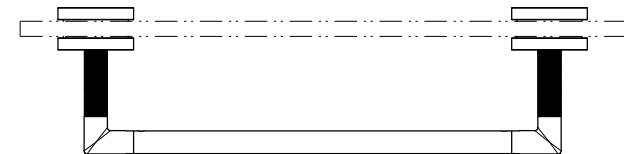

INSTALLATION TYPE A

INSTALLATION TYPE B

GESSI

ANELLO 63824

MANIGLIA E PORTASALVIETTA PER VETRO 30 CM

Formato **A4**

Dis.: GPF6382400000G000

Gessi S.p.A. Parco Gessi, 13037 Serravalle Sesia (Vercelli) Italy Tel. 0039 0163 454111 Fax. 0039 0163 453150 www.gessi.com e-mail: gessi@gessi.it

USARE VITI M4x20 SU VETRI DI SPESSORE 10mm E M4x18 PER QUELLI DI SPESSORE 8mm
 USE M4x20 SCREWS ON 10mm THICK GLASS AND M4x18 FOR 8mm THICK GLASS
 UTILISEZ DES VIS M4x20 SUR UN VERRE DE 10 mm D'ÉPAISSEUR ET M4x18 POUR UN VERRE DE 8 mm D'ÉPAISSEUR
 VERWENDEN SIE M4x20-SCHRAUBEN AUF 10 mm DICKEM GLAS UND M4x18 FÜR 8 mm DICKES GLAS
 UTILICE TORNILLOS M4x20 EN CRISTAL DE 10 mm DE GROSOR Y M4x18 PARA CRISTAL DE 8 mm DE GROSOR