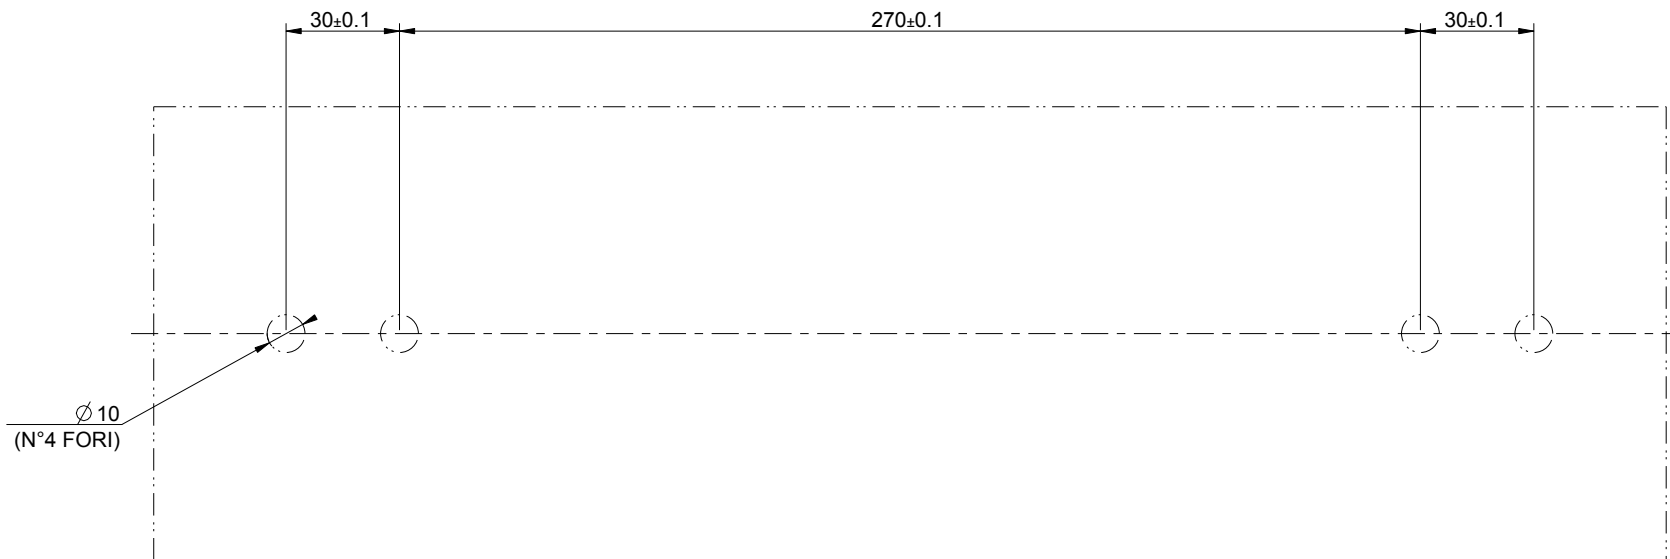

FORATURE PER VETRI - DRILLING FOR GLASS - PERCAGE POURVITRE - BOHRUNGEN FUR GLAS - PERFORACION POR CRISTAL

USARE VITI M4x20 SU VETRI DI SPESSORE 10mm E M4x18 PER QUELLI DI SPESSORE 8mm
USE M4x20 SCREWS ON 10mm THICK GLASS AND M4x18 FOR 8mm THICK GLASS
UTILISEZ DES VIS M4x20 SUR UN VERRE DE 10 mm D'ÉPAISSEUR ET M4x18 POUR UN VERRE DE 8 mm D'ÉPAISSEUR
VERWENDEN SIE M4x20-SCHRAUBEN AUF 10 mm DICKEM GLAS UND M4x18 FÜR 8 mm DICKES GLAS
UTILICE TORNILLOS M4x20 EN CRISTAL DE 10 mm DE GROSOR Y M4x18 PARA CRISTAL DE 8 mm DE GROSOR

GESSI

ANELLO 63824

MANIGLIA E PORTASALVIETTA PER VETRO 30 CM

Formato **A4**

Dis.: GPF6382400000G000

Gessi S.p.A. Parco Gessi, 13037 Serravalle Sesia (Vercelli) Italy Tel. 0039 0163 454111 Fax. 0039 0163 453150 www.gessi.com e-mail: gessi@gessi.it

This drawing by its legislation cannot be disclosed or reproduced without a written authorization released by GESSI S.p.A. - 2020 Copyright® GESSI S.p.A.