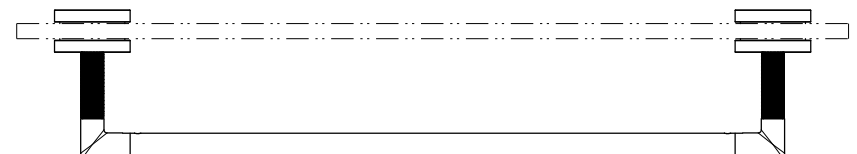

INSTALLATION TYPE A

INSTALLATION TYPE B

**GESSI**

**ANELLO 63826**

MANIGLIA E PORTASALVIETTA PER VETRO 45 CM

Formato **A4**

Dis.: GPF638260000G000

Gessi S.p.A. Parco Gessi, 13037 Serravalle Sesia (Vercelli) Italy Tel. 0039 0163 454111 Fax. 0039 0163 453150 www.gessi.com e-mail: gessi@gessi.it

USARE VITI M4x20 SU VETRI DI SPESSORE 10mm E M4x18 PER QUELLI DI SPESSORE 8mm  
 USE M4x20 SCREWS ON 10mm THICK GLASS AND M4x18 FOR 8mm THICK GLASS  
 UTILISEZ DES VIS M4x20 SUR UN VERRE DE 10 mm D'ÉPAISSEUR ET M4x18 POUR UN VERRE DE 8 mm D'ÉPAISSEUR  
 VERWENDEN SIE M4x20-SCHRAUBEN AUF 10 mm DICKEM GLAS UND M4x18 FÜR 8 mm DICKES GLAS  
 UTILICE TORNILLOS M4x20 EN CRISTAL DE 10 mm DE GROSOR Y M4x18 PARA CRISTAL DE 8 mm DE GROSOR