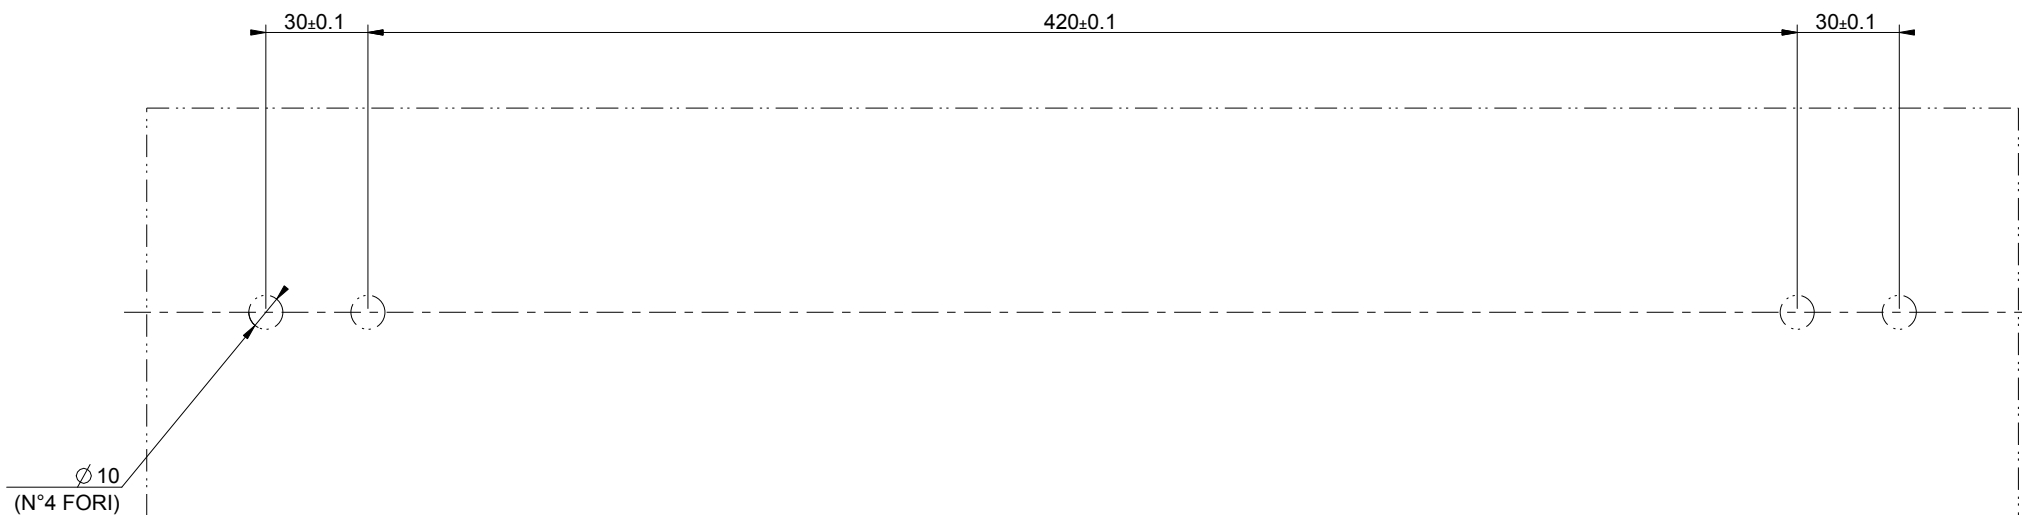

FORATURE PER VETRI - DRILLING FOR GLASS - PERCAGE POURVITRE - BOHRUNGEN FUR GLAS - PERFORACION POR CRISTAL

USARE VITI M4x20 SU VETRI DI SPESSORE 10mm E M4x18 PER QUELLI DI SPESSORE 8mm
USE M4x20 SCREWS ON 10mm THICK GLASS AND M4x18 FOR 8mm THICK GLASS
UTILISEZ DES VIS M4x20 SUR UN VERRE DE 10 mm D'ÉPAISSEUR ET M4x18 POUR UN VERRE DE 8 mm D'ÉPAISSEUR
VERWENDEN SIE M4x20-SCHRAUBEN AUF 10 mm DICKEM GLAS UND M4x18 FÜR 8 mm DICKES GLAS
UTILICE TORNILLOS M4x20 EN CRISTAL DE 10 mm DE GROSOR Y M4x18 PARA CRISTAL DE 8 mm DE GROSOR

GESSI

ANELLO 63826

MANIGLIA E PORTASALVIETTA PER VETRO 45 CM

Formato

A4

Dis.: GPF6382600000G000

Gessi S.p.A. Parco Gessi, 13037 Serravalle Sesia (Vercelli) Italy Tel.0039 0163 454111 Fax.0039 0163 453150 www.gessi.com e-mail:gessi@gessi.it

This drawing by its legislation cannot be disclosed or reproduced without a written authorization released by GESSI S.p.A. - 2020 Copyright® GESSI S.p.A.