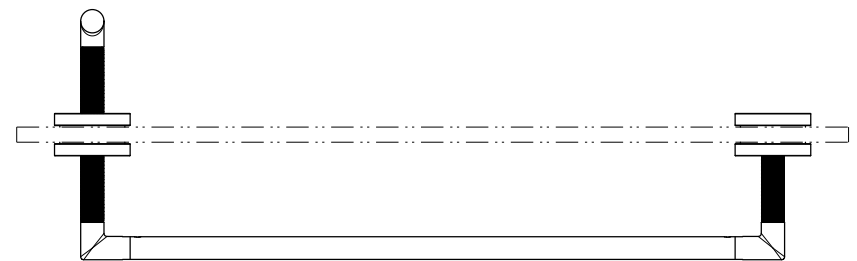

INSTALLATION TYPE A

INSTALLATION TYPE B

**GESSI**

**ANELLO 63826**

MANIGLIA E PORTASALVIETTA PER VETRO 45 CM

Formato **A4**

Dis.: GPF638260000G000

Gessi S.p.A. Parco Gessi, 13037 Serravalle Sesia (Vercelli) Italy Tel. 0039 0163 454111 Fax. 0039 0163 453150 www.gessi.com e-mail: gessi@gessi.it

USARE VITI M4x20 SU VETRI DI SPESSORE 10mm E M4x18 PER QUELLI DI SPESSORE 8mm  
 USE M4x20 SCREWS ON 10mm THICK GLASS AND M4x18 FOR 8mm THICK GLASS  
 UTILISEZ DES VIS M4x20 SUR UN VERRE DE 10 mm D'ÉPAISSEUR ET M4x18 POUR UN VERRE DE 8 mm D'ÉPAISSEUR  
 VERWENDEN SIE M4x20-SCHRAUBEN AUF 10 mm DICKEM GLAS UND M4x18 FÜR 8 mm DICKES GLAS  
 UTILICE TORNILLOS M4x20 EN CRISTAL DE 10 mm DE GROSOR Y M4x18 PARA CRISTAL DE 8 mm DE GROSOR

**GESSI**

**ANELLO 63826**

MANIGLIA E PORTASALVIETTA PER VETRO 45 CM

Formato

**A4**

Dis.: GPF6382600000G000

Gessi S.p.A. Parco Gessi, 13037 Serravalle Sesia (Vercelli) Italy Tel.0039 0163 454111 Fax.0039 0163 453150 www.gessi.com e-mail:gessi@gessi.it