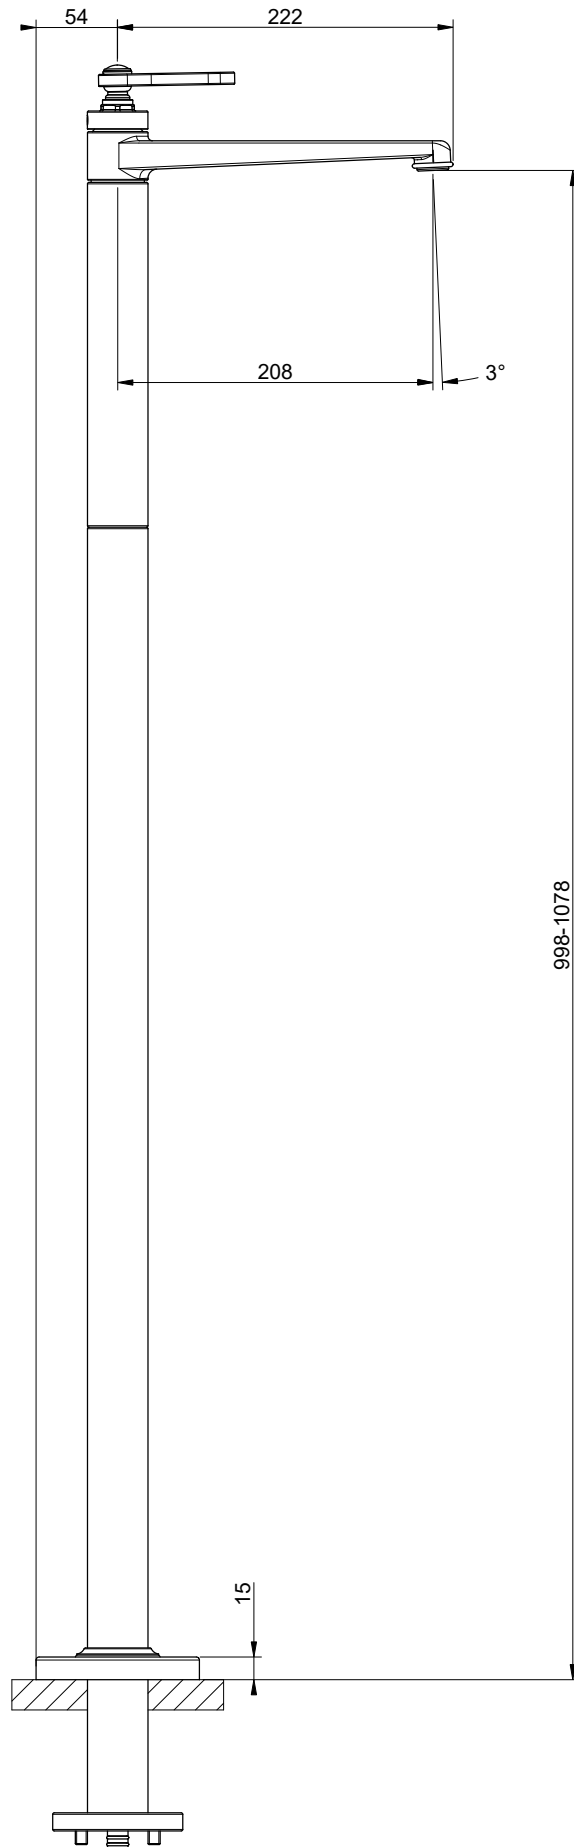

1068-1148

998-1078

**GESSI**

**VENTI20 65095**

MISCELATORE LAVABO MONOCOMANDO TERRA

Formato **A4**

Dis.: GPF6509500000G000

Gessi S.p.A. Parco Gessi, 13037 Serravalle Sesia (Vercelli) Italy Tel. 0039 0163 454111 Fax. 0039 0163 453150 www.gessi.com e-mail: gessi@gessi.it