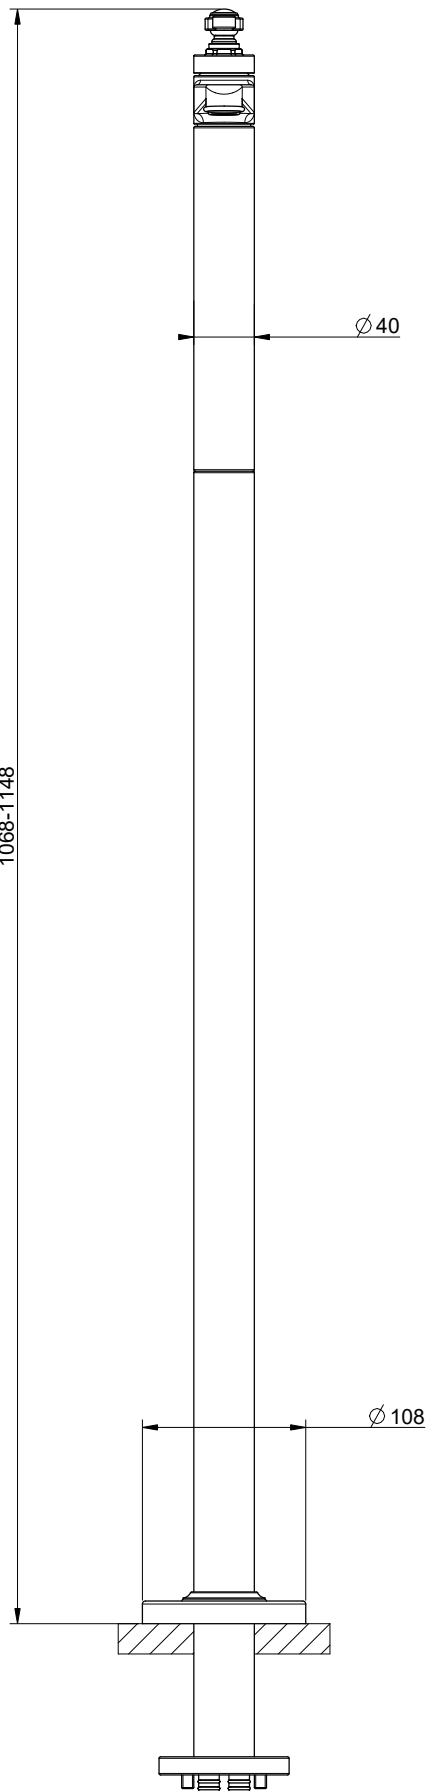

1068-1148

998-1078

**GESSI**

**VENTI20 65095**

MISCELATORE LAVABO MONOCOMANDO TERRA

Formato **A4**

Dis.: GPF6509500000G000

Gessi S.p.A. Parco Gessi, 13037 Serravalle Sesia (Vercelli) Italy Tel. 0039 0163 454111 Fax. 0039 0163 453150 www.gessi.com e-mail: gessi@gessi.it