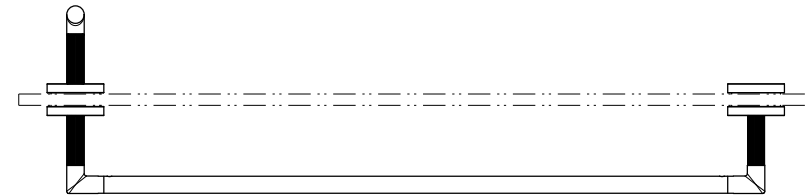

INSTALLATION TYPE A

INSTALLATION TYPE B

**GESI**

**INGRANAGGIO 63928**

MANIGLIA E PORTASALVIETTA PER VETRO 60 CM

Formato **A4**

Dis.: GPF639280000G000

Gessi S.p.A. Parco Gessi, 13037 Serravalle Sesia (Vercelli) Italy Tel. 0039 0163 454111 Fax. 0039 0163 453150 www.gessi.com e-mail: gessi@gessi.it

USARE VITI M4x20 SU VETRI DI SPESSORE 10mm E M4x18 PER QUELLI DI SPESSORE 8mm  
 USE M4x20 SCREWS ON 10mm THICK GLASS AND M4x18 FOR 8mm THICK GLASS  
 UTILISEZ DES VIS M4x20 SUR UN VERRE DE 10 mm D'ÉPAISSEUR ET M4x18 POUR UN VERRE DE 8 mm D'ÉPAISSEUR  
 VERWENDEN SIE M4x20-SCHRAUBEN AUF 10 mm DICKEM GLAS UND M4x18 FÜR 8 mm DICKES GLAS  
 UTILICE TORNILLOS M4x20 EN CRISTAL DE 10 mm DE GROSOR Y M4x18 PARA CRISTAL DE 8 mm DE GROSOR

	<b>INGRANAGGIO 63928</b> MANIGLIA E PORTASALVIETTA PER VETRO 60 CM	Formato <b>A4</b> 
		Dis.: GPF6392800000G000
Gessi S.p.A. Parco Gessi, 13037 Serravalle Sesia (Vercelli) Italy Tel. 0039 0163 454111 Fax. 0039 0163 453150 www.gessi.com e-mail: gessi@gessi.it		
<i>This drawing by its legislation cannot be disclosed or reproduced without a written authorization released by GESSI S.p.A. - 2020 Copyright® GESSI S.p.A.</i>		