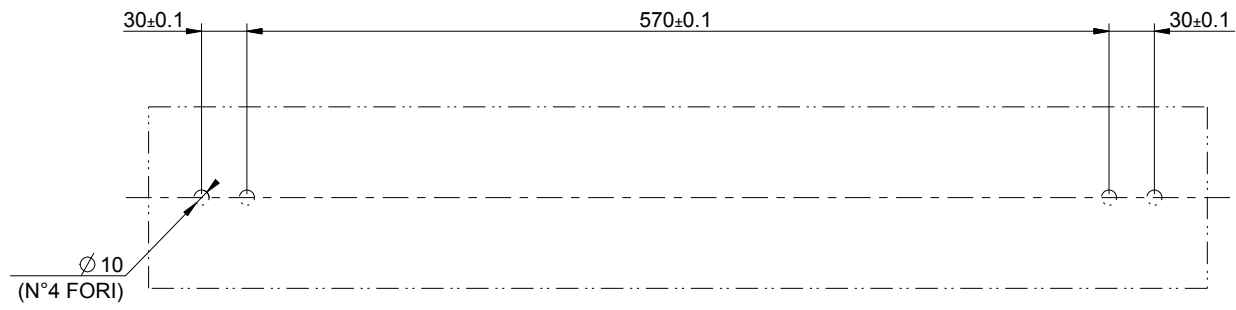

FORATURE PER VETRI - DRILLING FOR GLASS - PERCAGE POURVITRE - BOHRUNGEN FUR GLAS - PERFORACION POR CRISTAL

USARE VITI M4x20 SU VETRI DI SPESSORE 10mm E M4x18 PER QUELLI DI SPESSORE 8mm
USE M4x20 SCREWS ON 10mm THICK GLASS AND M4x18 FOR 8mm THICK GLASS
UTILISEZ DES VIS M4x20 SUR UN VERRE DE 10 mm D'ÉPAISSEUR ET M4x18 POUR UN VERRE DE 8 mm D'ÉPAISSEUR
VERWENDEN SIE M4x20-SCHRAUBEN AUF 10 mm DICKEM GLAS UND M4x18 FÜR 8 mm DICKES GLAS
UTILICE TORNILLOS M4x20 EN CRISTAL DE 10 mm DE GROSOR Y M4x18 PARA CRISTAL DE 8 mm DE GROSOR

	INGRANAGGIO 63928 MANIGLIA E PORTASALVIETTA PER VETRO 60 CM	Formato A4
		Dis.: GPF6392800000G000
Gessi S.p.A. Parco Gessi, 13037 Serravalle Sesia (Vercelli) Italy Tel. 0039 0163 454111 Fax. 0039 0163 453150 www.gessi.com e-mail: gessi@gessi.it		
<i>This drawing by its legislation cannot be disclosed or reproduced without a written authorization released by GESSI S.p.A. - 2020 Copyright® GESSI S.p.A.</i>