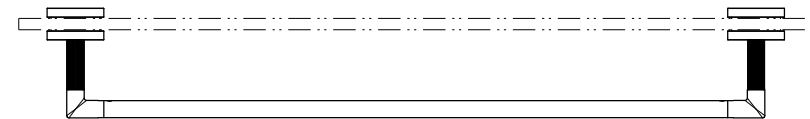

INSTALLATION TYPE A

INSTALLATION TYPE B

**GESI**

**INGRANAGGIO 63928**

MANIGLIA E PORTASALVIETTA PER VETRO 60 CM

Formato **A4**

Dis.: GPF639280000G000

Gessi S.p.A. Parco Gessi, 13037 Serravalle Sesia (Vercelli) Italy Tel. 0039 0163 454111 Fax. 0039 0163 453150 www.gessi.com e-mail: gessi@gessi.it

USARE VITI M4x20 SU VETRI DI SPESSORE 10mm E M4x18 PER QUELLI DI SPESSORE 8mm  
 USE M4x20 SCREWS ON 10mm THICK GLASS AND M4x18 FOR 8mm THICK GLASS  
 UTILISEZ DES VIS M4x20 SUR UN VERRE DE 10 mm D'ÉPAISSEUR ET M4x18 POUR UN VERRE DE 8 mm D'ÉPAISSEUR  
 VERWENDEN SIE M4x20-SCHRAUBEN AUF 10 mm DICKEM GLAS UND M4x18 FÜR 8 mm DICKES GLAS  
 UTILICE TORNILLOS M4x20 EN CRISTAL DE 10 mm DE GROSOR Y M4x18 PARA CRISTAL DE 8 mm DE GROSOR