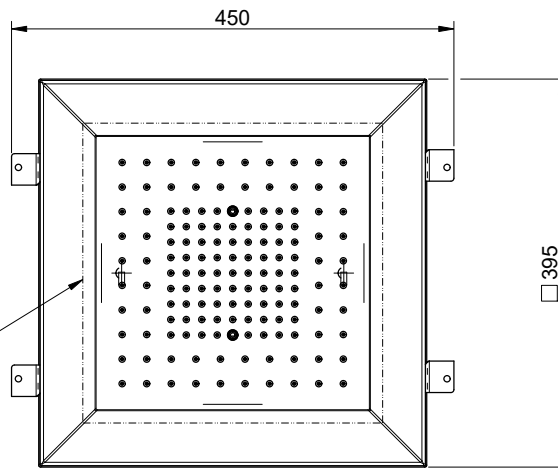

12V DC

COVER NOT INCLUDED

GESSI

AFILO 57301

SOFFIONE 300X300 INCASSO RAIN COLOUR

Formato **A4**

Dis.: GPF5730100000G000

Gessi S.p.A. Parco Gessi, 13037 Serravalle Sesia (Vercelli) Italy Tel. 0039 0163 454111 Fax. 0039 0163 453150 www.gessi.com e-mail: gessi@gessi.it