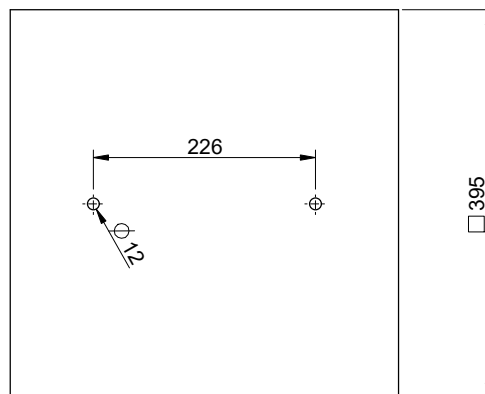

12V DC

COVER NOT INCLUDED

GESSI

AFILO 57301

SOFFIONE 300X300 INCASSO RAIN COLOUR

Formato **A4**

Dis.: GPF5730100000G000

Gessi S.p.A. Parco Gessi, 13037 Serravalle Sesia (Vercelli) Italy Tel. 0039 0163 454111 Fax. 0039 0163 453150 www.gessi.com e-mail: gessi@gessi.it