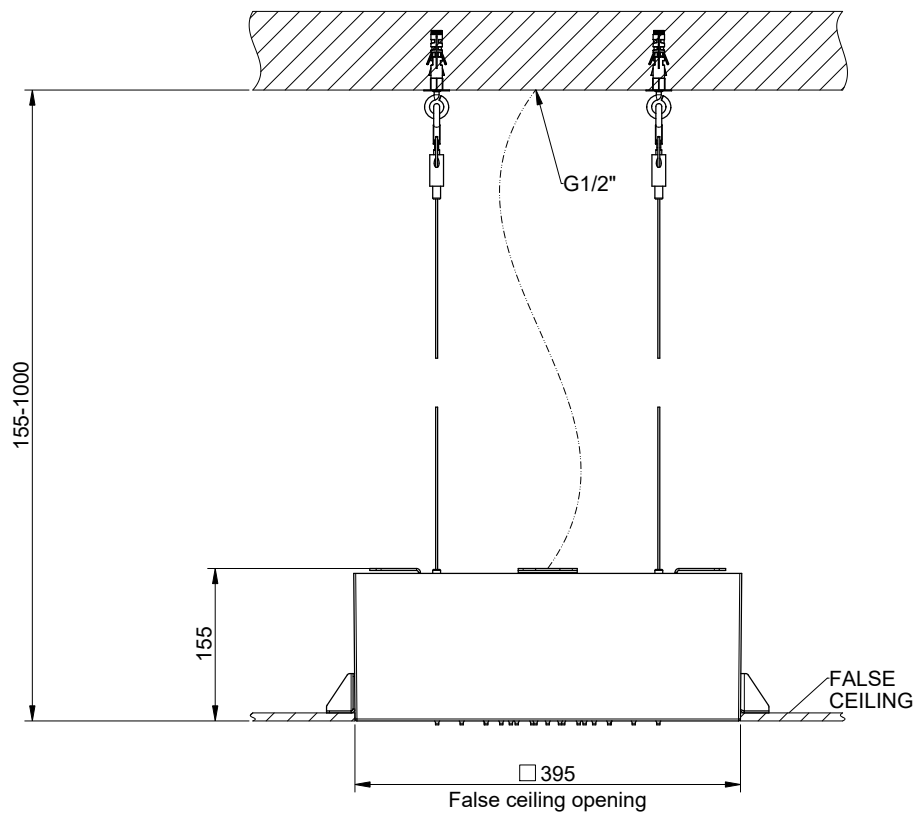

12V DC

COVER NOT INCLUDED

GESSI

AFILO 57301

SOFFIONE 300X300 INCASSO RAIN COLOUR

Formato **A4**

Dis.: GPF5730100000G000

Gessi S.p.A. Parco Gessi, 13037 Serravalle Sesia (Vercelli) Italy Tel. 0039 0163 454111 Fax. 0039 0163 453150 www.gessi.com e-mail: gessi@gessi.it