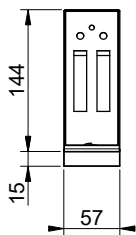

12V DC

COVER NOT INCLUDED

GESSI

AFILO 57301

SOFFIONE 300X300 INCASSO RAIN COLOUR

Formato **A4**

Dis.: GPF5730100000G000

Gessi S.p.A. Parco Gessi, 13037 Serravalle Sesia (Vercelli) Italy Tel. 0039 0163 454111 Fax. 0039 0163 453150 www.gessi.com e-mail: gessi@gessi.it