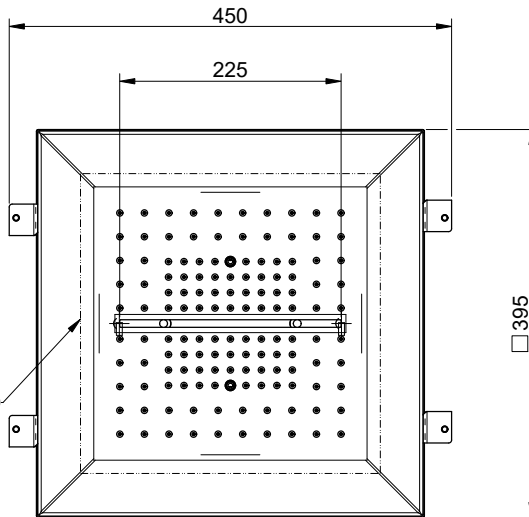

12V DC

COVER NOT INCLUDED

**GESSI**

**AFILO 57305**

SOFFIONE 300X300 INCASSO MULTIFUNZIONE COLOUR

Formato **A4**

Dis.: GPF5730500000G000

Gessi S.p.A. Parco Gessi, 13037 Serravalle Sesia (Vercelli) Italy Tel. 0039 0163 454111 Fax. 0039 0163 453150 www.gessi.com e-mail: gessi@gessi.it