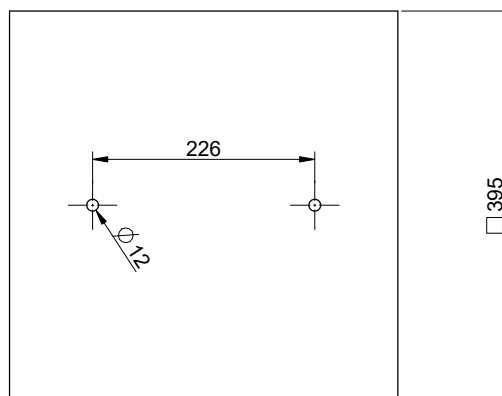

12V DC

COVER NOT INCLUDED

**GESSI**

**AFILO 57305**

SOFFIONE 300X300 INCASSO MULTIFUNZIONE COLOUR

Formato **A4**

Dis.: GPF5730500000G000

Gessi S.p.A. Parco Gessi, 13037 Serravalle Sesia (Vercelli) Italy Tel. 0039 0163 454111 Fax. 0039 0163 453150 www.gessi.com e-mail: gessi@gessi.it