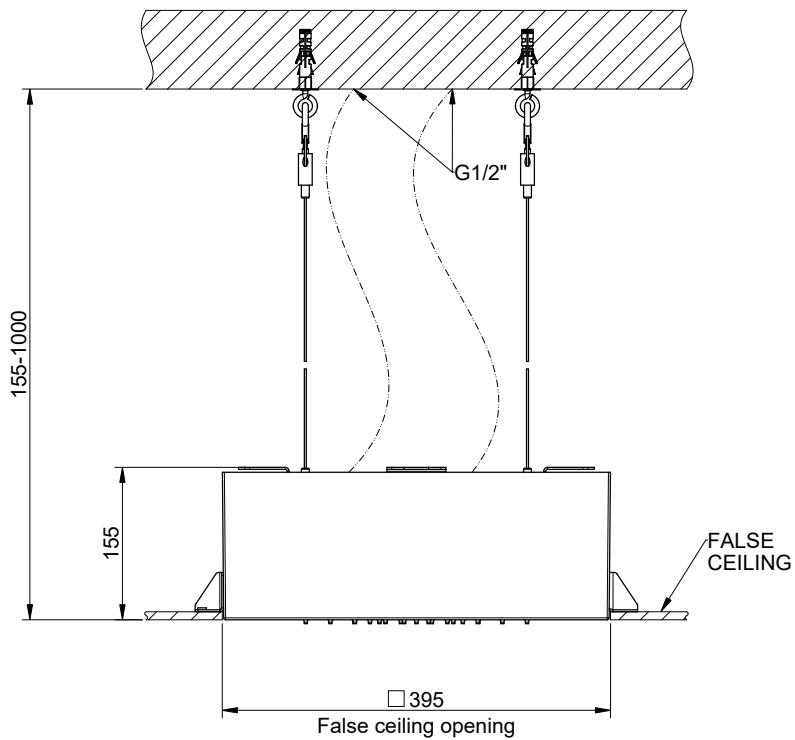

12V DC

COVER NOT INCLUDED

**GESSI**

**AFILO 57305**

SOFFIONE 300X300 INCASSO MULTIFUNZIONE COLOUR

Formato **A4**

Dis.: GPF5730500000G000

Gessi S.p.A. Parco Gessi, 13037 Serravalle Sesia (Vercelli) Italy Tel. 0039 0163 454111 Fax. 0039 0163 453150 www.gessi.com e-mail: gessi@gessi.it