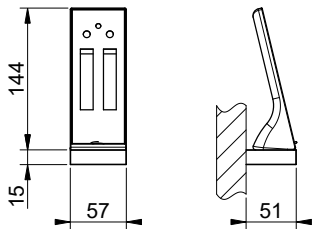

12V DC

COVER NOT INCLUDED

**GESSI**

**AFILO 57305**

SOFFIONE 300X300 INCASSO MULTIFUNZIONE COLOUR

Formato **A4**

Dis.: GPF5730500000G000

Gessi S.p.A. Parco Gessi, 13037 Serravalle Sesia (Vercelli) Italy Tel. 0039 0163 454111 Fax. 0039 0163 453150 www.gessi.com e-mail: gessi@gessi.it