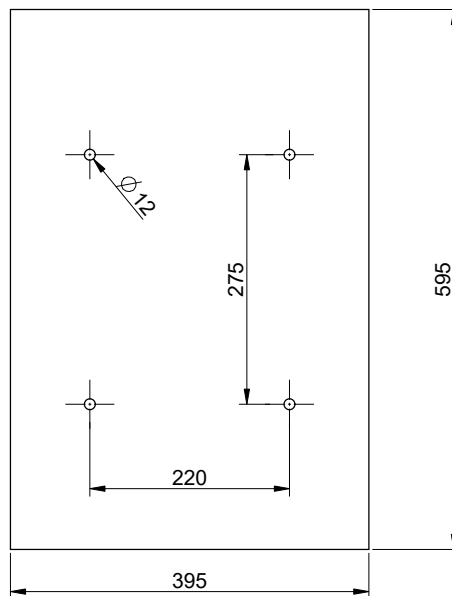

12V DC

COVER NOT INCLUDED

GESSI

AFILO 57401

SOFFIONE 300X500 INCASSO RAIN COLOUR

Formato **A4**

Dis.: GPF5740100000G000

Gessi S.p.A. Parco Gessi, 13037 Serravalle Sesia (Vercelli) Italy Tel. 0039 0163 454111 Fax. 0039 0163 453150 www.gessi.com e-mail: gessi@gessi.it