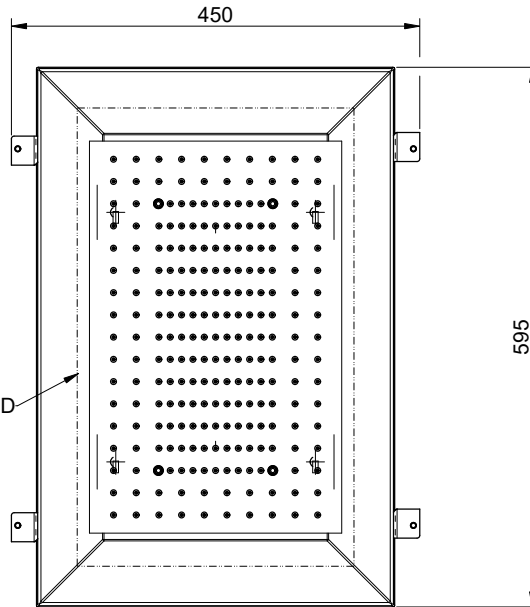

12V DC

COVER NOT INCLUDED

GESSI

AFILO 57401

SOFFIONE 300X500 INCASSO RAIN COLOUR

Formato **A4**

Dis.: GPF5740100000G000

Gessi S.p.A. Parco Gessi, 13037 Serravalle Sesia (Vercelli) Italy Tel. 0039 0163 454111 Fax. 0039 0163 453150 www.gessi.com e-mail: gessi@gessi.it