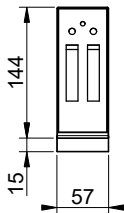

12V DC

COVER NOT INCLUDED

GESSI

AFILO 57401

SOFFIONE 300X500 INCASSO RAIN COLOUR

Formato **A4**

Dis.: GPF5740100000G000

Gessi S.p.A. Parco Gessi, 13037 Serravalle Sesia (Vercelli) Italy Tel. 0039 0163 454111 Fax. 0039 0163 453150 www.gessi.com e-mail: gessi@gessi.it