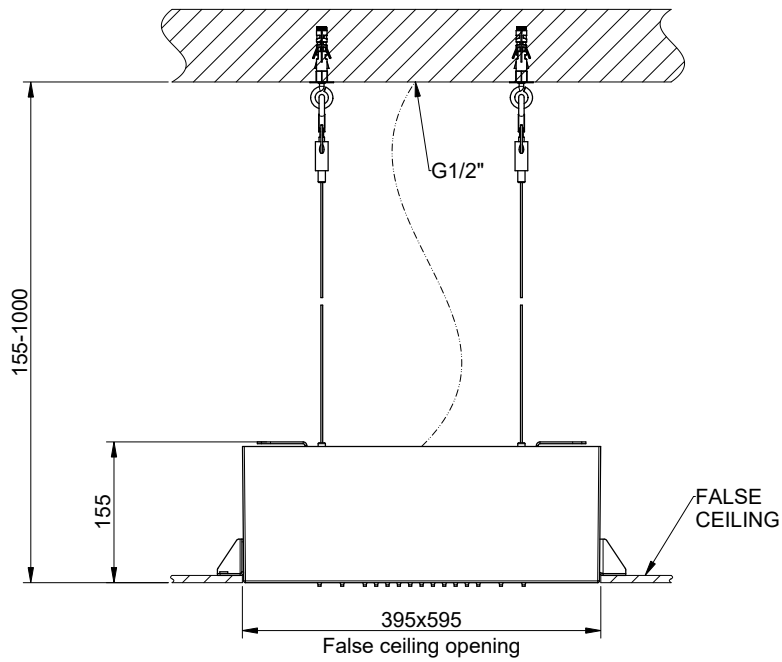

12V DC

COVER NOT INCLUDED

GESSI

AFILO 57401

SOFFIONE 300X500 INCASSO RAIN COLOUR

Formato **A4**

Dis.: GPF5740100000G000

Gessi S.p.A. Parco Gessi, 13037 Serravalle Sesia (Vercelli) Italy Tel. 0039 0163 454111 Fax. 0039 0163 453150 www.gessi.com e-mail: gessi@gessi.it