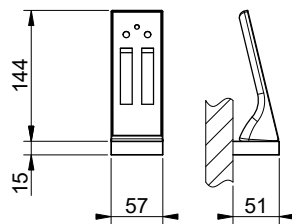

12V DC

COVER NOT INCLUDED

INSTALLATION MODE 1

INSTALLATION MODE 2

GESSI

AFILO 57411

SOFFIONE 300X500 ESTERNO MULTIFUNZIONE COLOUR

Formato **A4**