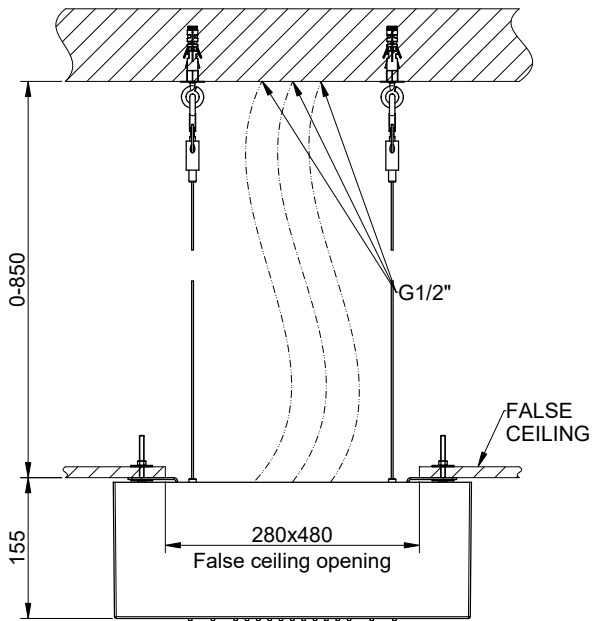

12V DC

COVER NOT INCLUDED

INSTALLATION MODE 1

INSTALLATION MODE 2

GESSI

AFILO 57411

SOFFIONE 300X500 ESTERNO MULTIFUNZIONE COLOUR

Formato **A4**