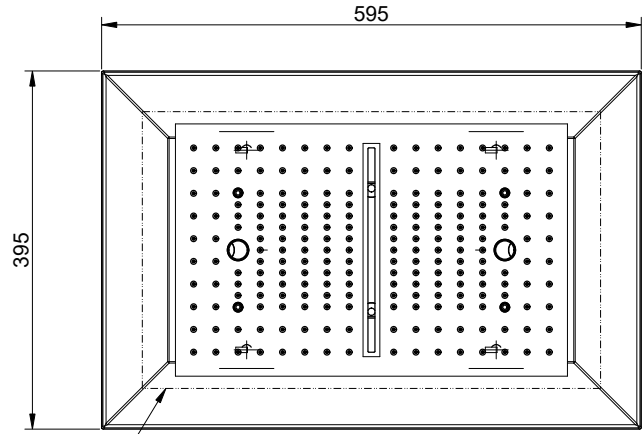

12V DC

COVER NOT INCLUDED

INSTALLATION MODE 1

INSTALLATION MODE 2

GESSI

AFILO 57411

SOFFIONE 300X500 ESTERNO MULTIFUNZIONE COLOUR

Formato **A4**