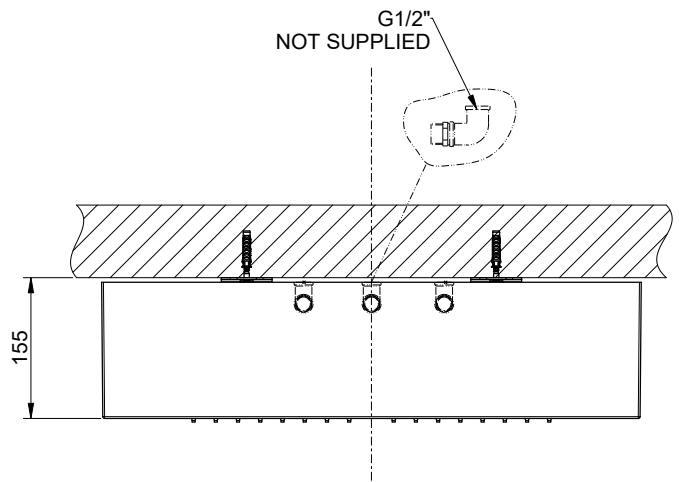

12V DC

COVER NOT INCLUDED

INSTALLATION MODE 1

INSTALLATION MODE 2

GESSI

AFILO 57411

SOFFIONE 300X500 ESTERNO MULTIFUNZIONE COLOUR

Formato **A4**