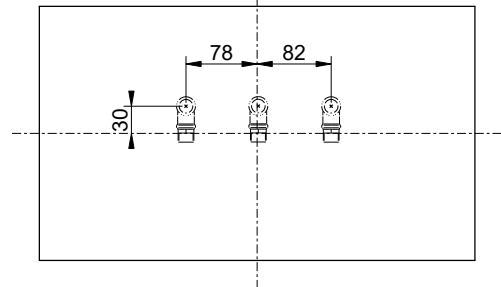

12V DC

COVER NOT INCLUDED

INSTALLATION MODE 1

INSTALLATION MODE 2

GESSI

AFILO 57411

SOFFIONE 300X500 ESTERNO MULTIFUNZIONE COLOUR

Formato **A4**