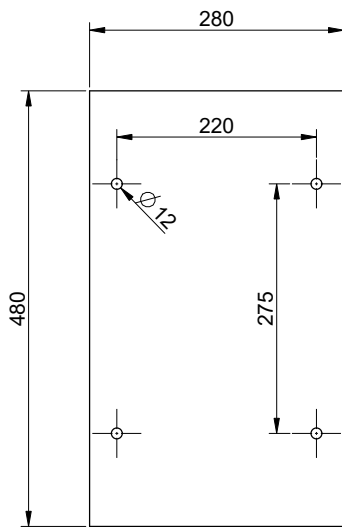

12V DC

COVER NOT INCLUDED

INSTALLATION MODE 1

INSTALLATION MODE 2

GESSI

AFILO 57411

SOFFIONE 300X500 ESTERNO MULTIFUNZIONE COLOUR

Formato **A4**