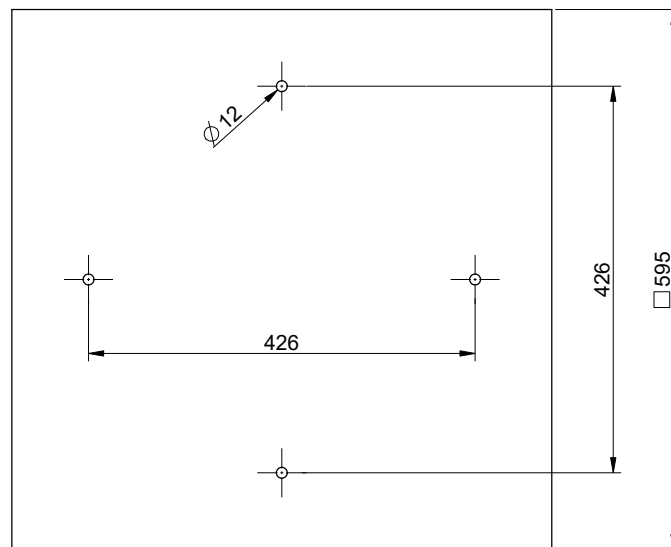

12V DC

COVER NOT INCLUDED

GESSI

AFILO 57501

SOFFIONE 500X500 INCASSO RAIN COLOUR

Formato **A4**

Dis.: GPF5750100000G000

Gessi S.p.A. Parco Gessi, 13037 Serravalle Sesia (Vercelli) Italy Tel. 0039 0163 454111 Fax. 0039 0163 453150 www.gessi.com e-mail: gessi@gessi.it