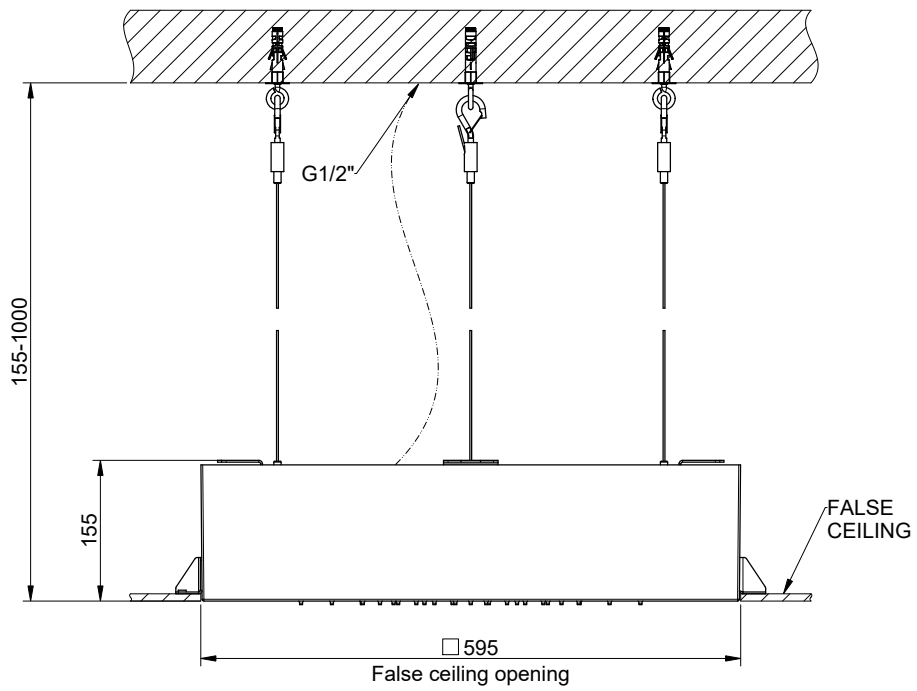

12V DC

COVER NOT INCLUDED

GESSI

AFILO 57501

SOFFIONE 500X500 INCASSO RAIN COLOUR

Formato **A4**

Dis.: GPF5750100000G000

Gessi S.p.A. Parco Gessi, 13037 Serravalle Sesia (Vercelli) Italy Tel. 0039 0163 454111 Fax. 0039 0163 453150 www.gessi.com e-mail: gessi@gessi.it