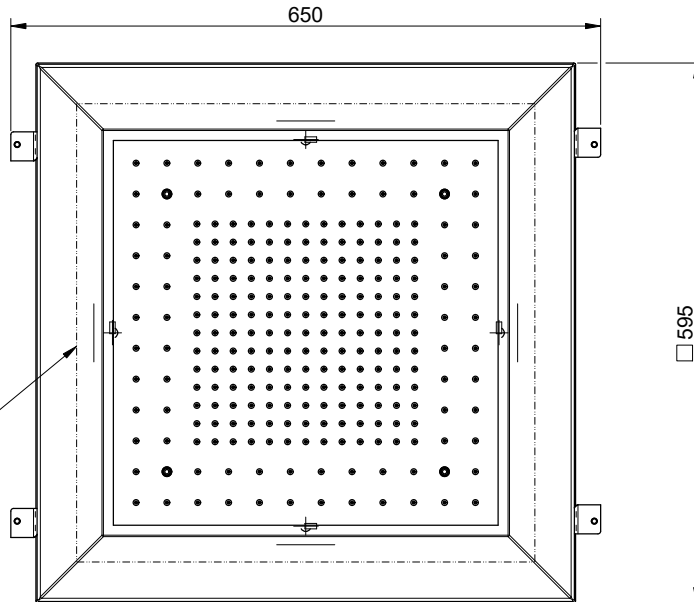

12V DC

COVER NOT INCLUDED

GESSI

AFILO 57501

SOFFIONE 500X500 INCASSO RAIN COLOUR

Formato **A4**

Dis.: GPF5750100000G000

Gessi S.p.A. Parco Gessi, 13037 Serravalle Sesia (Vercelli) Italy Tel. 0039 0163 454111 Fax. 0039 0163 453150 www.gessi.com e-mail: gessi@gessi.it