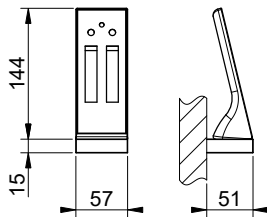

12V DC

COVER NOT INCLUDED

GESSI

AFILO 57501

SOFFIONE 500X500 INCASSO RAIN COLOUR

Formato **A4**

Dis.: GPF5750100000G000

Gessi S.p.A. Parco Gessi, 13037 Serravalle Sesia (Vercelli) Italy Tel. 0039 0163 454111 Fax. 0039 0163 453150 www.gessi.com e-mail: gessi@gessi.it