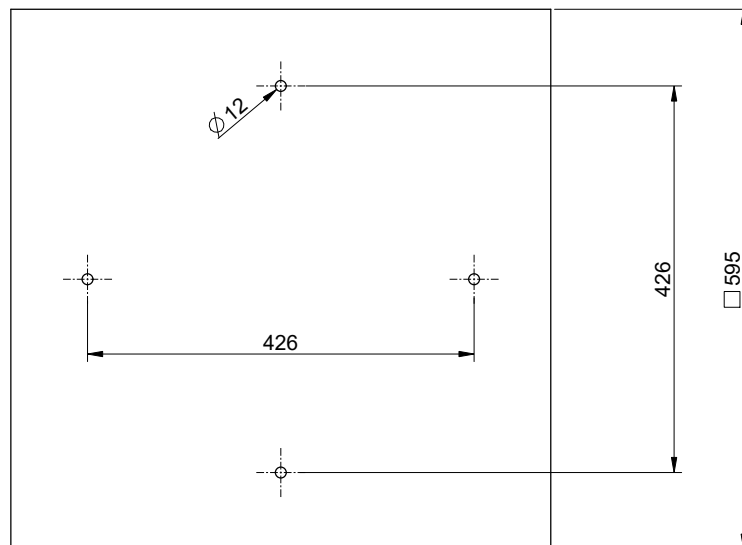

12V DC

COVER NOT INCLUDED

GESSI

AFILO 57509

SOFFIONE 500X500 INCASSO MULTIFUNZIONE COLOUR

Formato **A4**

Dis.: GPF575090000G000

Gessi S.p.A. Parco Gessi, 13037 Serravalle Sesia (Vercelli) Italy Tel. 0039 0163 454111 Fax. 0039 0163 453150 www.gessi.com e-mail: gessi@gessi.it