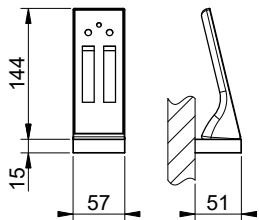

12V DC

COVER NOT INCLUDED

GESSI

AFILO 57509

SOFFIONE 500X500 INCASSO MULTIFUNZIONE COLOUR

Formato **A4**

Dis.: GPF575090000G000

Gessi S.p.A. Parco Gessi, 13037 Serravalle Sesia (Vercelli) Italy Tel. 0039 0163 454111 Fax. 0039 0163 453150 www.gessi.com e-mail: gessi@gessi.it