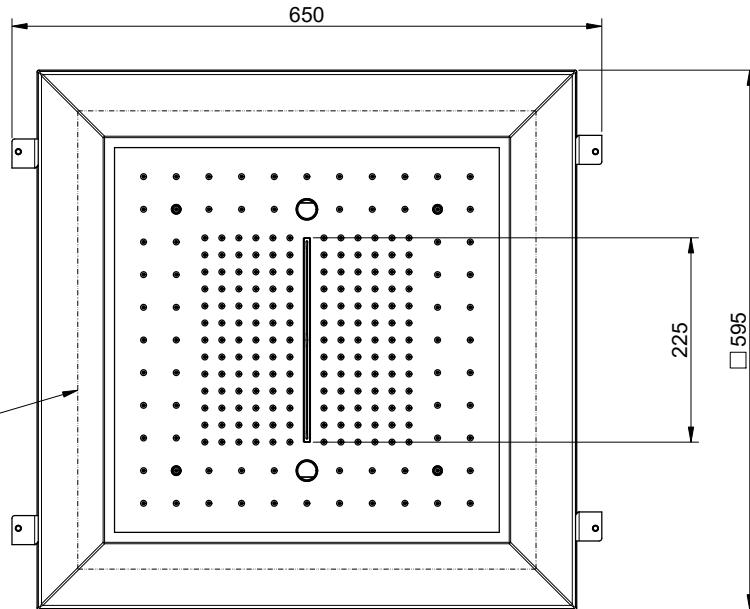

12V DC

COVER NOT INCLUDED

GESSI

AFILO 57509

SOFFIONE 500X500 INCASSO MULTIFUNZIONE COLOUR

Formato **A4**

Dis.: GPF575090000G000

Gessi S.p.A. Parco Gessi, 13037 Serravalle Sesia (Vercelli) Italy Tel. 0039 0163 454111 Fax. 0039 0163 453150 www.gessi.com e-mail: gessi@gessi.it