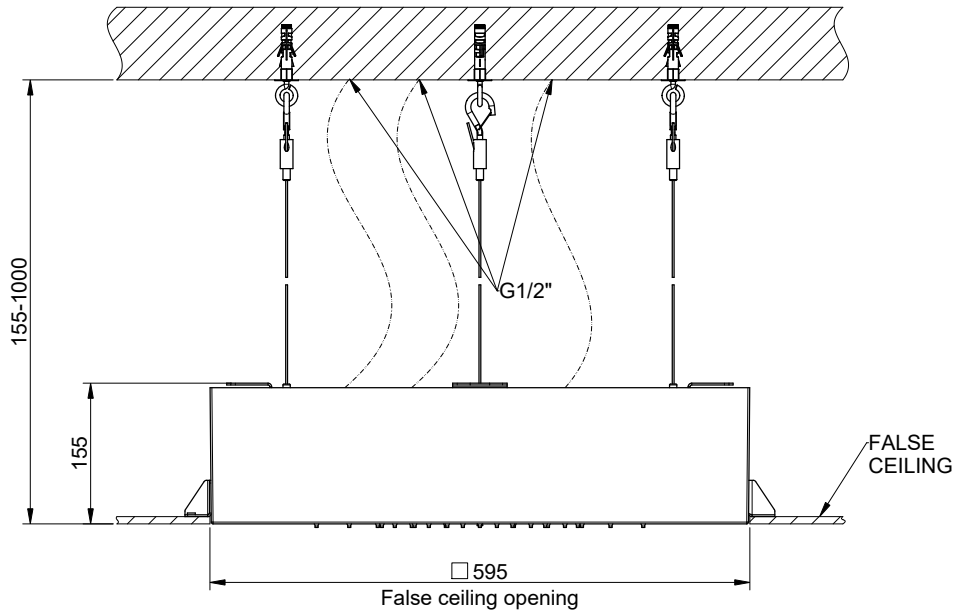

12V DC

COVER NOT INCLUDED

GESSI

AFILO 57509

SOFFIONE 500X500 INCASSO MULTIFUNZIONE COLOUR

Formato **A4**

Dis.: GPF575090000G000

Gessi S.p.A. Parco Gessi, 13037 Serravalle Sesia (Vercelli) Italy Tel. 0039 0163 454111 Fax. 0039 0163 453150 www.gessi.com e-mail: gessi@gessi.it