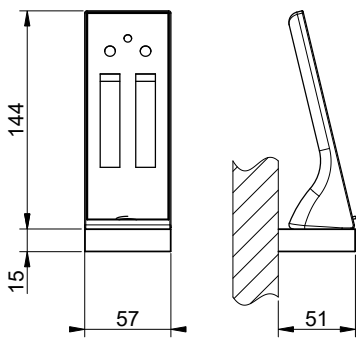

12V DC

GESSI

ACCIAIO 57831

SOFFIONE INCASSO 300X500 MULTIFUNZIONE COLOUR

Formato **A4**

Dis.: GPF5783100000G000

Gessi S.p.A. Parco Gessi, 13037 Serravalle Sesia (Vercelli) Italy Tel. 0039 0163 454111 Fax. 0039 0163 453150 www.gessi.com e-mail: gessi@gessi.it