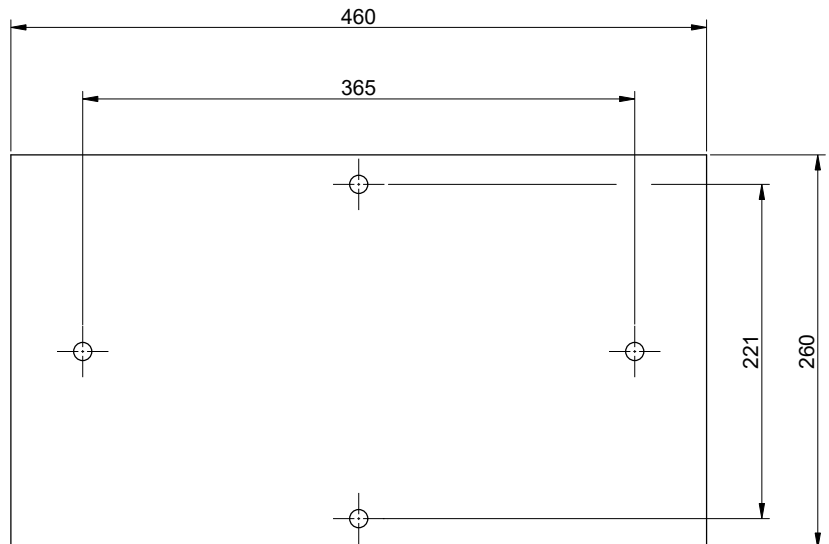

12V DC

GESSI

ACCIAIO 57831

SOFFIONE INCASSO 300X500 MULTIFUNZIONE COLOUR

Formato **A4**

Dis.: GPF5783100000G000

Gessi S.p.A. Parco Gessi, 13037 Serravalle Sesia (Vercelli) Italy Tel. 0039 0163 454111 Fax. 0039 0163 453150 www.gessi.com e-mail: gessi@gessi.it