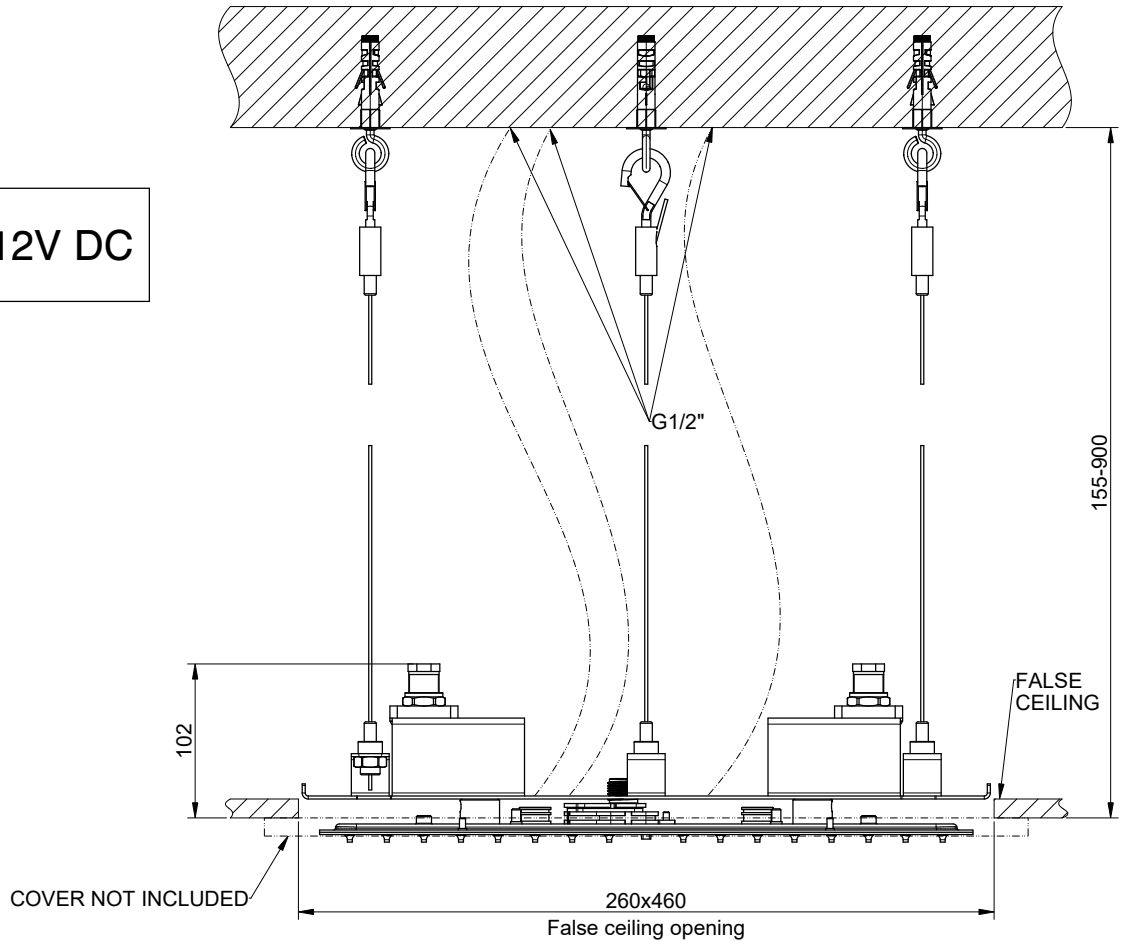

12V DC

GESSI

ACCIAIO 57831

SOFFIONE INCASSO 300X500 MULTIFUNZIONE COLOUR

Formato **A4**

Dis.: GPF5783100000G000

Gessi S.p.A. Parco Gessi, 13037 Serravalle Sesia (Vercelli) Italy Tel. 0039 0163 454111 Fax. 0039 0163 453150 www.gessi.com e-mail: gessi@gessi.it