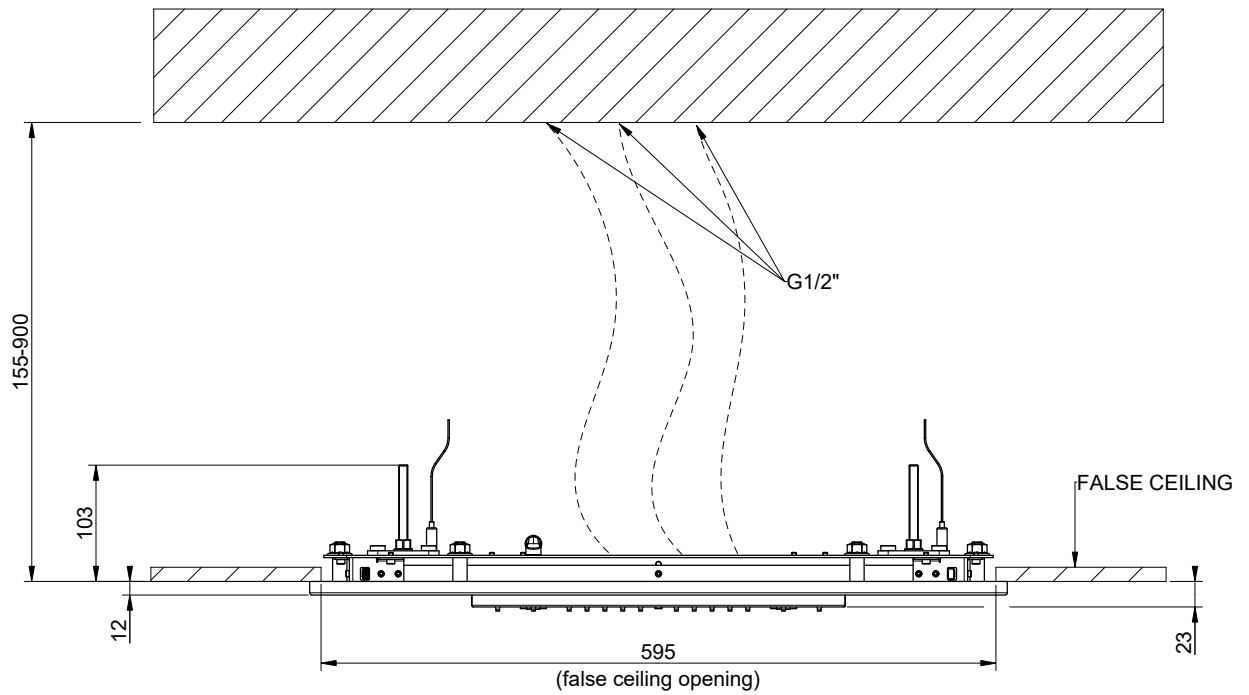

12V DC

GESSI

GESSI SOGNI 57963

PARTE ESTERNA PER SOFFIONE MULTIFUNZIONE CON ILLUMINAZIONE

Formato

A4

Dis.: GPF579630000G000

Gessi S.p.A. Parco Gessi, 13037 Serravalle Sesia (Vercelli) Italy Tel. 0039 0163 454111 Fax. 0039 0163 453150 www.gessi.com e-mail: gessi@gessi.it