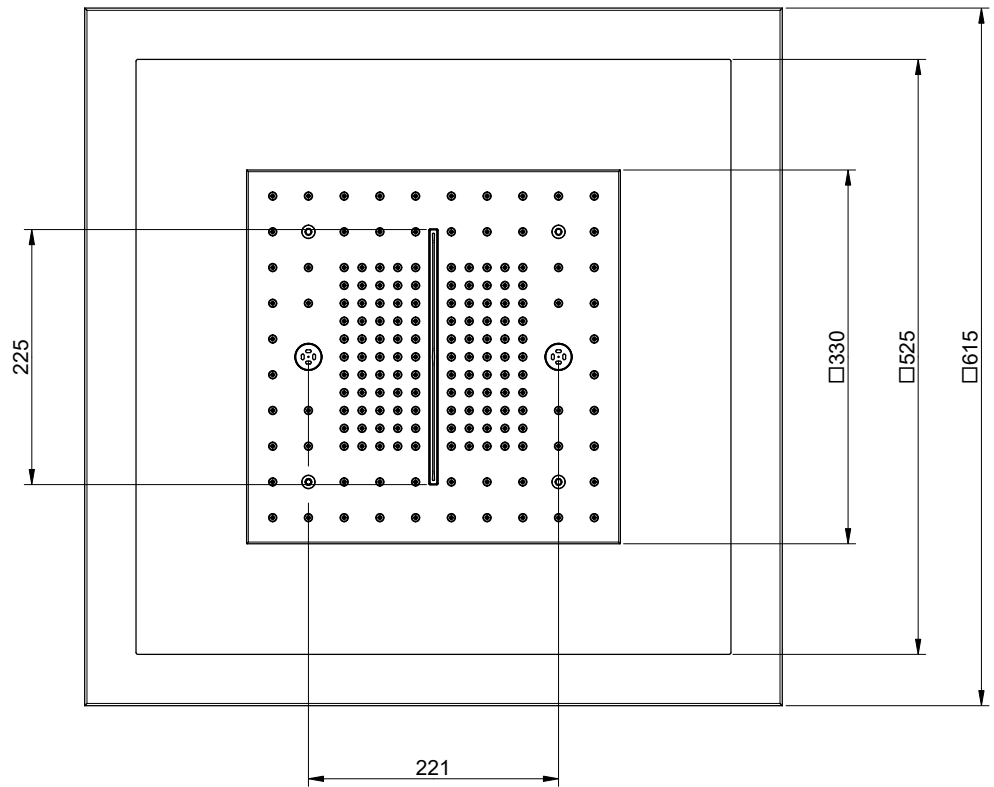

12V DC

GESSI

GESSI SOGNI 57963

PARTE ESTERNA PER SOFFIONE MULTIFUNZIONE CON ILLUMINAZIONE

Formato

A4

Dis.: GPF579630000G000

Gessi S.p.A. Parco Gessi, 13037 Serravalle Sesia (Vercelli) Italy Tel. 0039 0163 454111 Fax. 0039 0163 453150 www.gessi.com e-mail: gessi@gessi.it