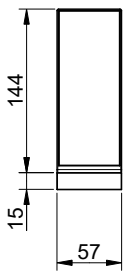

12V DC

GESSI

GESSI SOGNI 57963

PARTE ESTERNA PER SOFFIONE MULTIFUNZIONE CON ILLUMINAZIONE

Formato

A4

Dis.: GPF579630000G000

Gessi S.p.A. Parco Gessi, 13037 Serravalle Sesia (Vercelli) Italy Tel. 0039 0163 454111 Fax. 0039 0163 453150 www.gessi.com e-mail: gessi@gessi.it