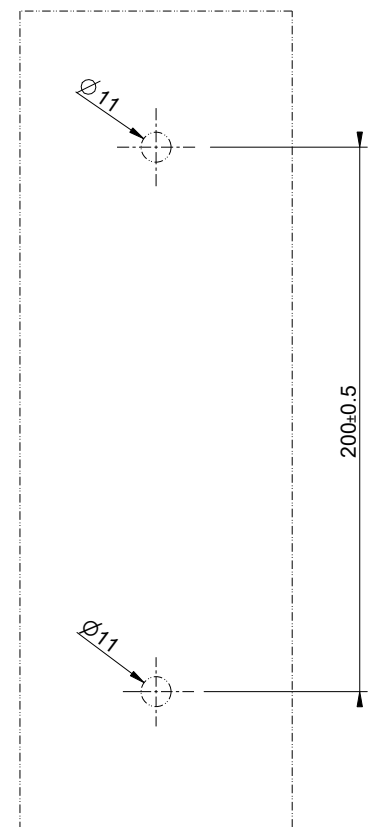

TEXTURE DETAIL

GLASS CUT

GESSI

SHOWER G 67521

MANIGLIA A VETRO RIGATA L = 200

Formato **A4**

Dis.: GPF675210000G000

Gessi S.p.A. Parco Gessi, 13037 Serravalle Sesia (Vercelli) Italy Tel.0039 0163 454111 Fax.0039 0163 453150 www.gessi.com e-mail:gessi@gessi.it