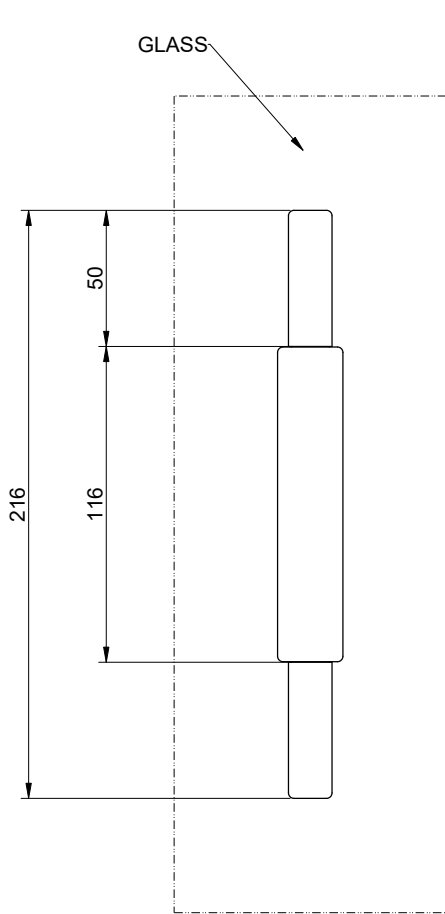

TEXTURE DETAIL

GLASS CUT

GESSI

SHOWER G 67521

MANIGLIA A VETRO RIGATA L = 200

Formato **A4**

Dis.: GPF675210000G000

Gessi S.p.A. Parco Gessi, 13037 Serravalle Sesia (Vercelli) Italy Tel.0039 0163 454111 Fax.0039 0163 453150 www.gessi.com e-mail:gessi@gessi.it