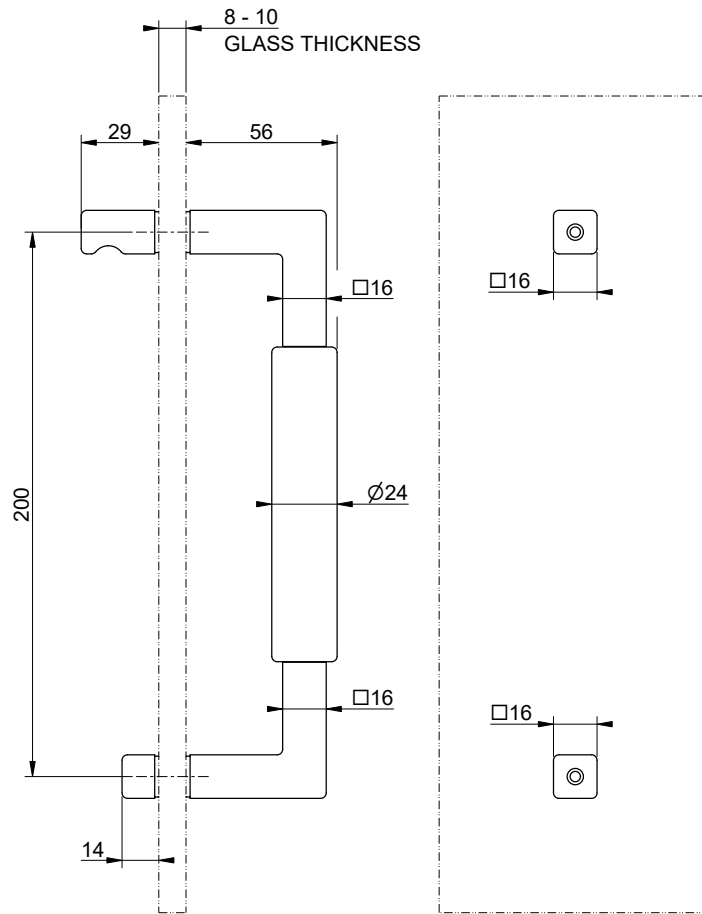

TEXTURE DETAIL

GLASS CUT

GESSI

SHOWER G 67521

MANIGLIA A VETRO RIGATA L = 200

Formato **A4**

Dis.: GPF675210000G000

Gessi S.p.A. Parco Gessi, 13037 Serravalle Sesia (Vercelli) Italy Tel.0039 0163 454111 Fax.0039 0163 453150 www.gessi.com e-mail:gessi@gessi.it