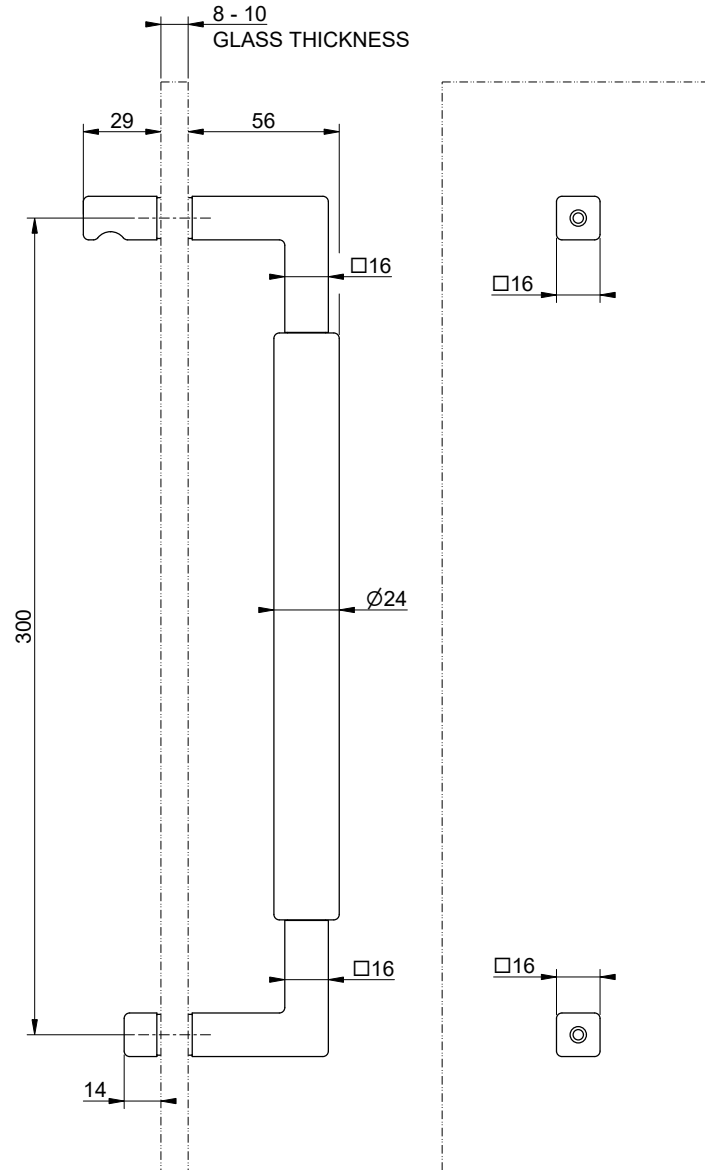

TEXTURE DETAIL

GLASS CUT

GESI

SHOWER G 67523

MANIGLIA A VETRO RIGATA L = 300

Formato **A4**

Dis.: GPF675230000G000

Gessi S.p.A. Parco Gessi, 13037 Serravalle Sesia (Vercelli) Italy Tel. 0039 0163 454111 Fax. 0039 0163 453150 www.gessi.com e-mail: gessi@gessi.it