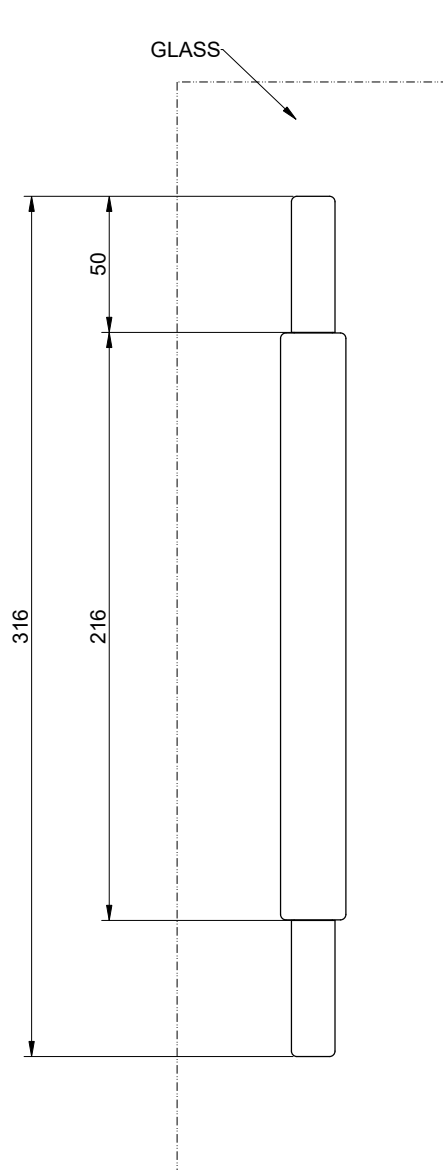

TEXTURE DETAIL

GLASS CUT

GESI

SHOWER G 67523

MANIGLIA A VETRO RIGATA L = 300

Formato **A4**

Dis.: GPF675230000G000

Gessi S.p.A. Parco Gessi, 13037 Serravalle Sesia (Vercelli) Italy Tel. 0039 0163 454111 Fax. 0039 0163 453150 www.gessi.com e-mail: gessi@gessi.it