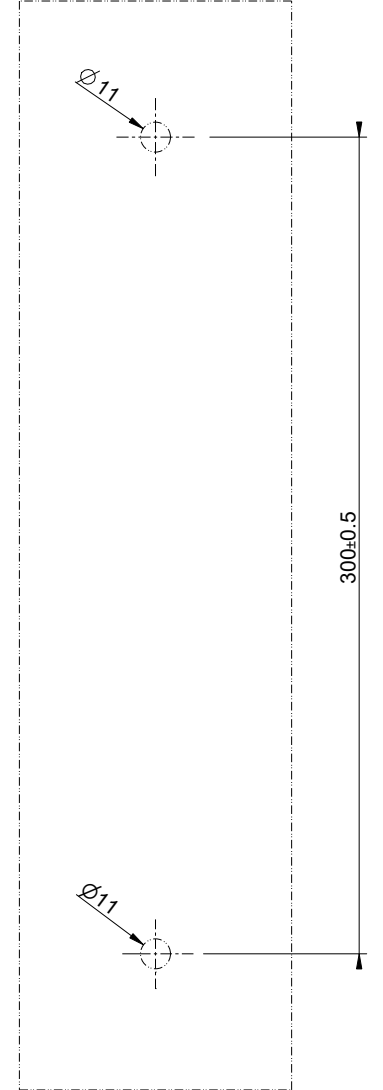

TEXTURE DETAIL

GLASS CUT

GESI

SHOWER G 67523

MANIGLIA A VETRO RIGATA L = 300

Formato **A4**

Dis.: GPF675230000G000

Gessi S.p.A. Parco Gessi, 13037 Serravalle Sesia (Vercelli) Italy Tel. 0039 0163 454111 Fax. 0039 0163 453150 www.gessi.com e-mail: gessi@gessi.it