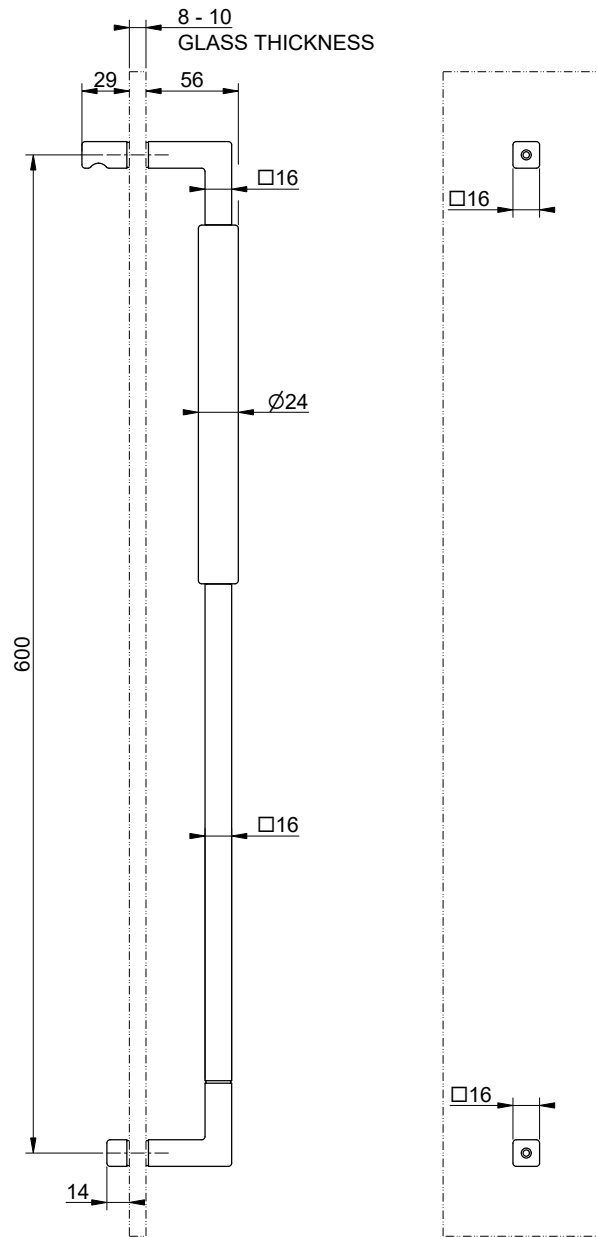

TEXTURE DETAIL

SHOWER G 67527

MANIGLIA A VETRO RIGATA L = 600

Formato **A4**

Dis.: GPF6752700000G000

Gessi S.p.A. Parco Gessi, 13037 Serravalle Sesia (Vercelli) Italy Tel.0039 0163 454111 Fax.0039 0163 453150 www.gessi.com e-mail:gessi@gessi.it