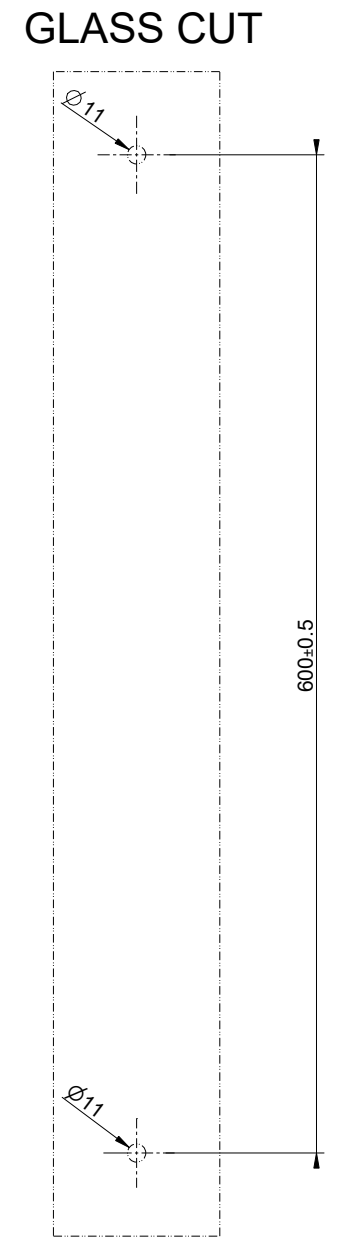

TEXTURE DETAIL

SHOWER G 67527

MANIGLIA A VETRO RIGATA L = 600

Formato **A4**

Dis.: GPF6752700000G000

Gessi S.p.A. Parco Gessi, 13037 Serravalle Sesia (Vercelli) Italy Tel.0039 0163 454111 Fax.0039 0163 453150 www.gessi.com e-mail:gessi@gessi.it