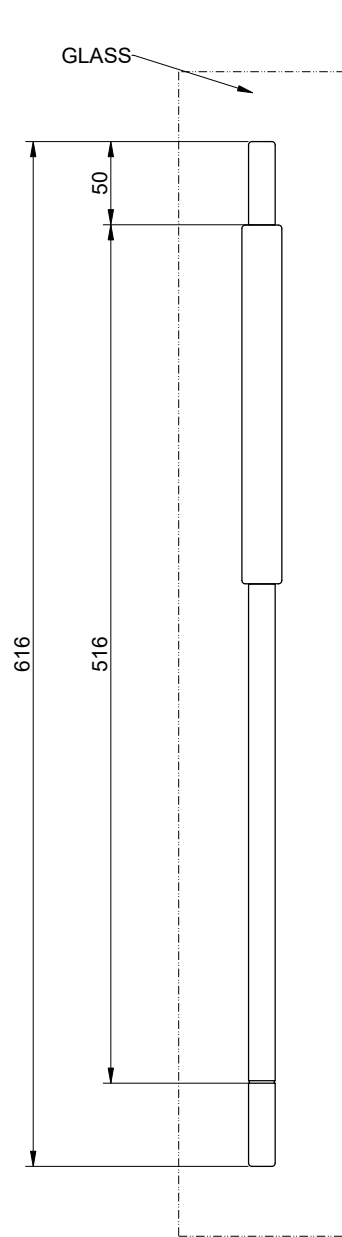

TEXTURE DETAIL

SHOWER G 67527

MANIGLIA A VETRO RIGATA L = 600

Formato **A4**

Dis.: GPF6752700000G000

Gessi S.p.A. Parco Gessi, 13037 Serravalle Sesia (Vercelli) Italy Tel.0039 0163 454111 Fax.0039 0163 453150 www.gessi.com e-mail:gessi@gessi.it