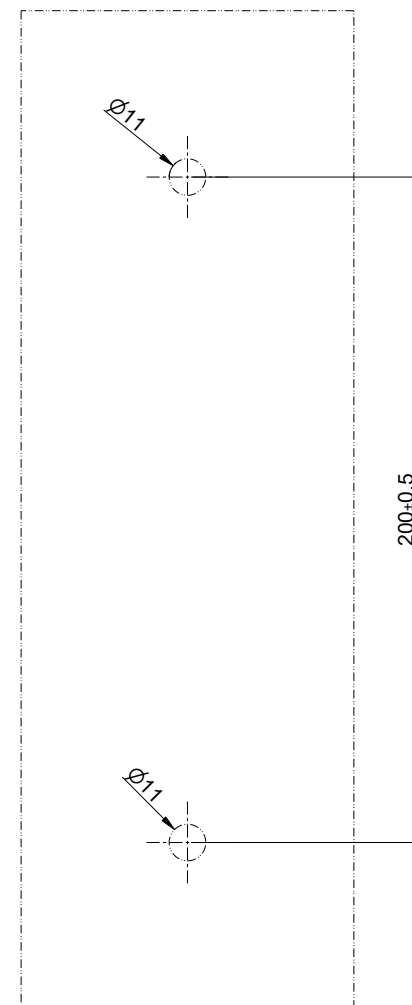

TEXTURE DETAIL

GLASS CUT

GESI

SHOWER G 67531

MANIGLIA A VETRO DOPPIA RIGATA L = 200

Formato

A4

Dis.: GPF6753100000G000