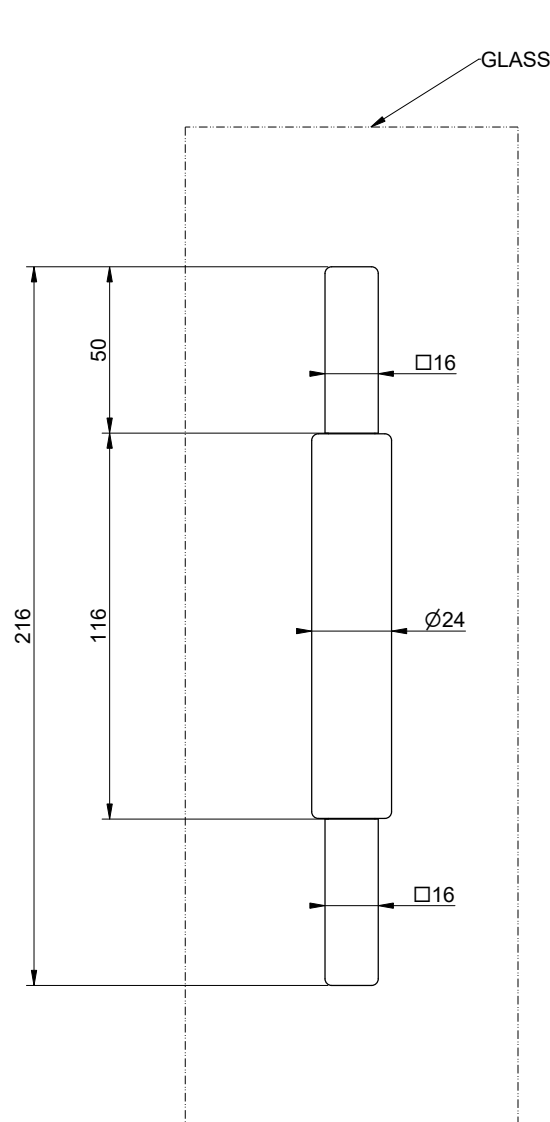

TEXTURE DETAIL

GLASS CUT

GESI

SHOWER G 67531

MANIGLIA A VETRO DOPPIA RIGATA L = 200

Formato

A4

Dis.: GPF6753100000G000