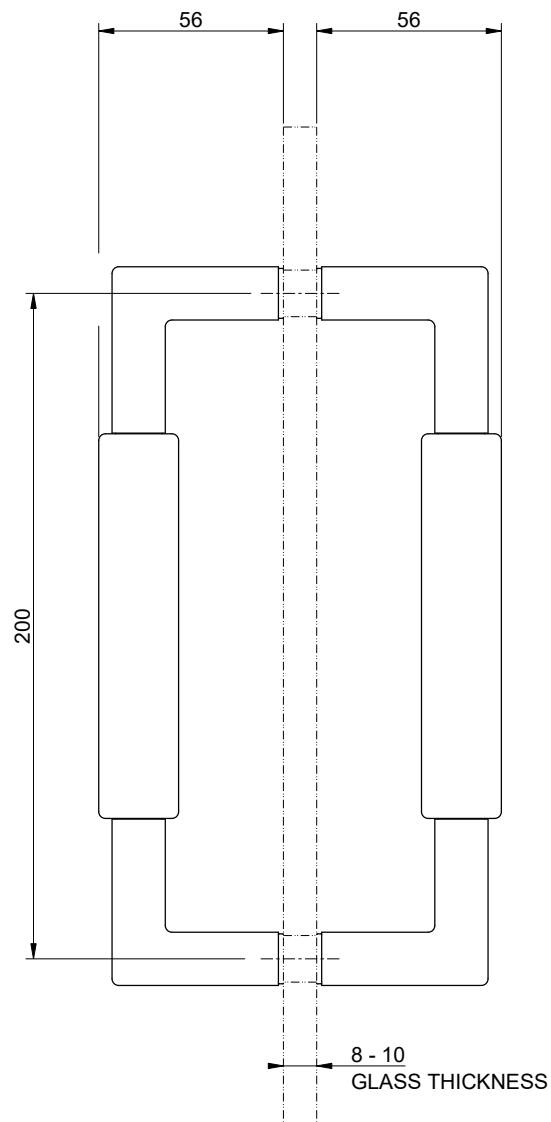

TEXTURE DETAIL

GLASS CUT

GESI

SHOWER G 67531

MANIGLIA A VETRO DOPPIA RIGATA L = 200

Formato

A4

Dis.: GPF6753100000G000