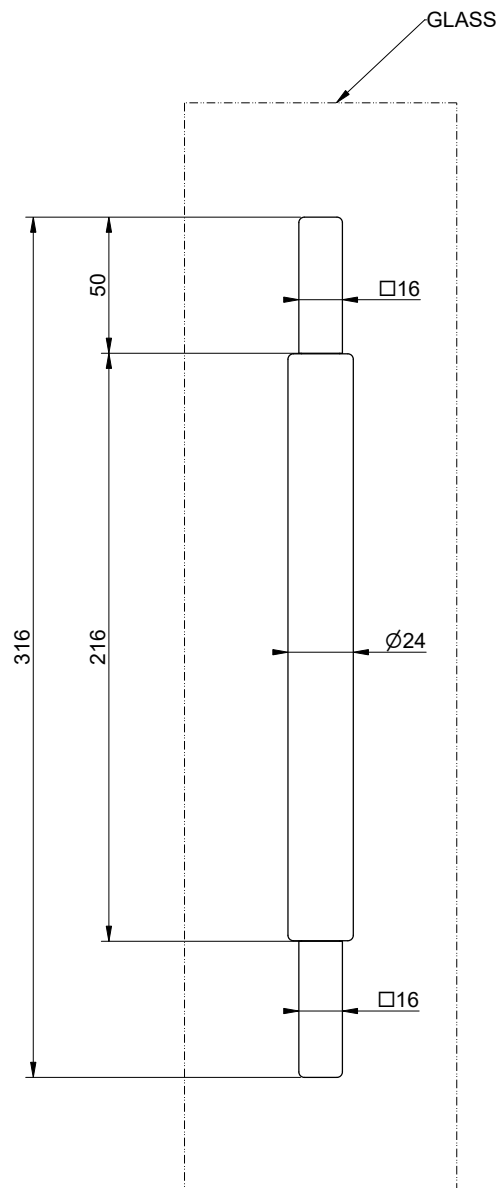

TEXTURE DETAIL

GLASS CUT

GESI

SHOWER G 67533

MANIGLIA A VETRO DOPPIA RIGATA L = 300

Formato **A4**

Dis.: GPF675330000G000

Gessi S.p.A. Parco Gessi, 13037 Serravalle Sesia (Vercelli) Italy Tel.0039 0163 454111 Fax.0039 0163 453150 www.gessi.com e-mail:gessi@gessi.it