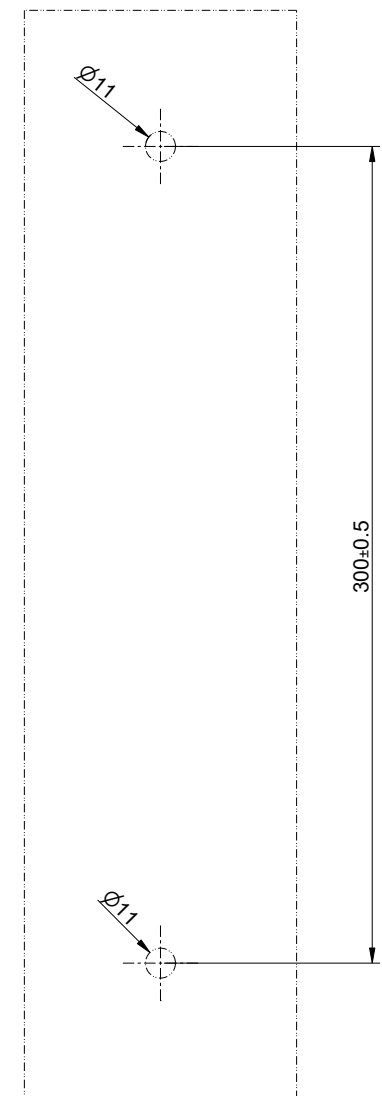

TEXTURE DETAIL

GLASS CUT

GESI

SHOWER G 67533

MANIGLIA A VETRO DOPPIA RIGATA L = 300

Formato **A4**

Dis.: GPF675330000G000

Gessi S.p.A. Parco Gessi, 13037 Serravalle Sesia (Vercelli) Italy Tel.0039 0163 454111 Fax.0039 0163 453150 www.gessi.com e-mail:gessi@gessi.it