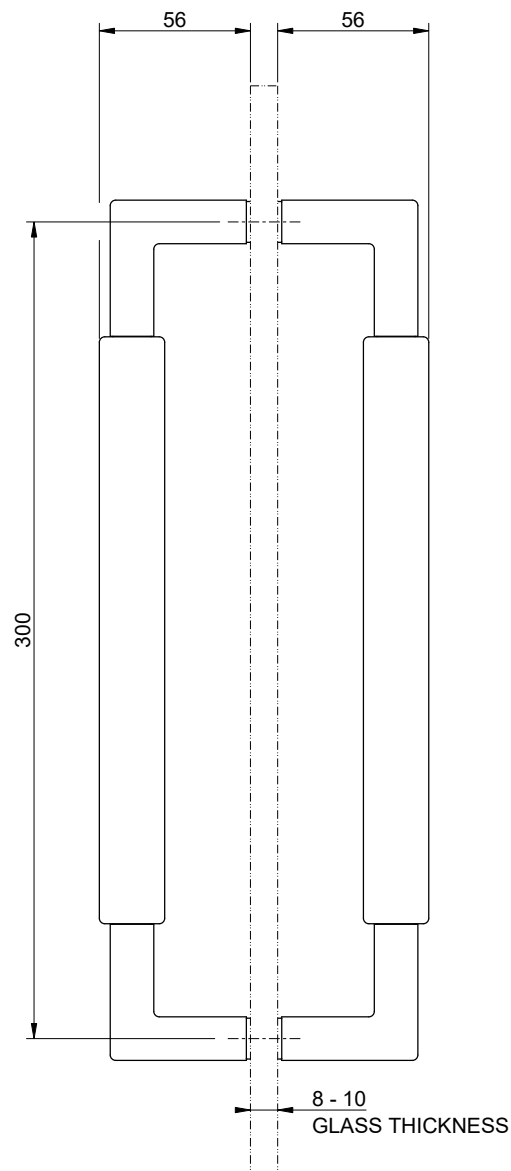

TEXTURE DETAIL

GLASS CUT

GESI

SHOWER G 67533

MANIGLIA A VETRO DOPPIA RIGATA L = 300

Formato **A4**

Dis.: GPF675330000G000

Gessi S.p.A. Parco Gessi, 13037 Serravalle Sesia (Vercelli) Italy Tel.0039 0163 454111 Fax.0039 0163 453150 www.gessi.com e-mail:gessi@gessi.it