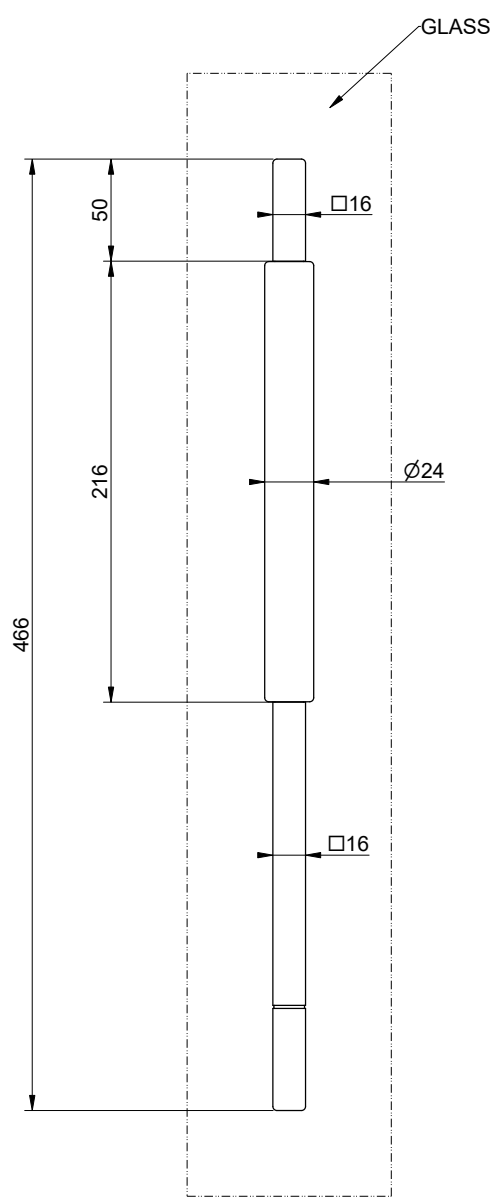

TEXTURE DETAIL

GLASS CUT

GESI

SHOWER G 67535

MANIGLIA A VETRO DOPPIA RIGATA L = 450

Formato **A4**

Dis.: GPF675350000G000

Gessi S.p.A. Parco Gessi, 13037 Serravalle Sesia (Vercelli) Italy Tel.0039 0163 454111 Fax.0039 0163 453150 www.gessi.com e-mail:gessi@gessi.it