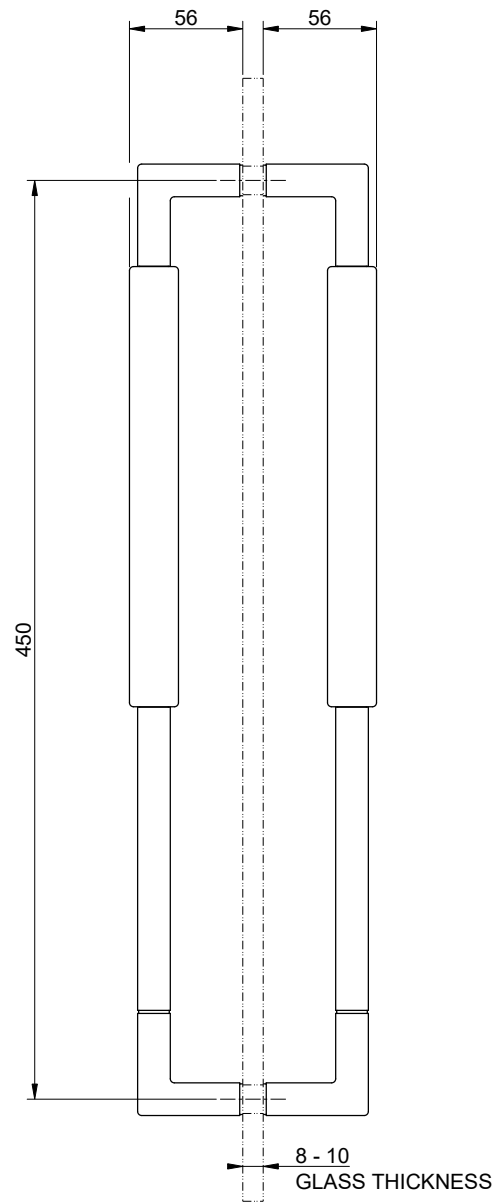

TEXTURE DETAIL

GLASS CUT

GESI

SHOWER G 67535

MANIGLIA A VETRO DOPPIA RIGATA L = 450

Formato **A4**

Dis.: GPF675350000G000

Gessi S.p.A. Parco Gessi, 13037 Serravalle Sesia (Vercelli) Italy Tel.0039 0163 454111 Fax.0039 0163 453150 www.gessi.com e-mail:gessi@gessi.it