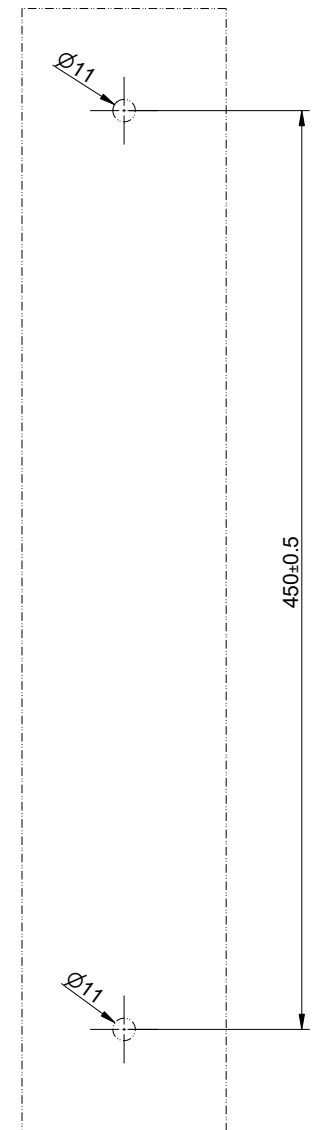

TEXTURE DETAIL

GLASS CUT

GESI

SHOWER G 67535

MANIGLIA A VETRO DOPPIA RIGATA L = 450

Formato **A4**

Dis.: GPF675350000G000

Gessi S.p.A. Parco Gessi, 13037 Serravalle Sesia (Vercelli) Italy Tel.0039 0163 454111 Fax.0039 0163 453150 www.gessi.com e-mail:gessi@gessi.it