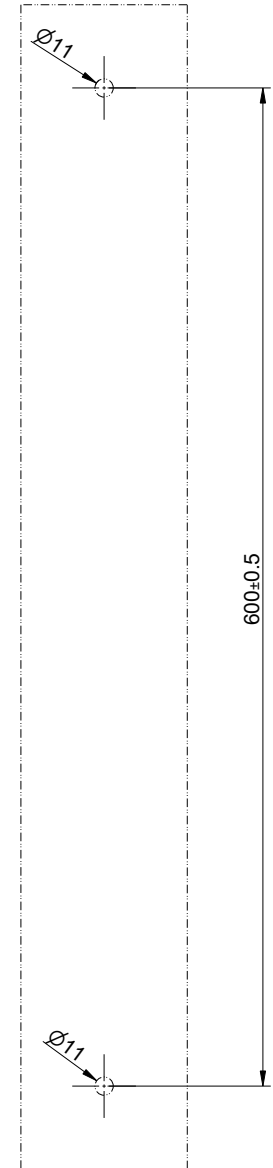

TEXTURE DETAIL

GLASS CUT

GESSI

SHOWER G 67537

MANIGLIA A VETRO DOPPIA RIGATA L = 600

Formato

A4

Dis.: GPF675370000G000