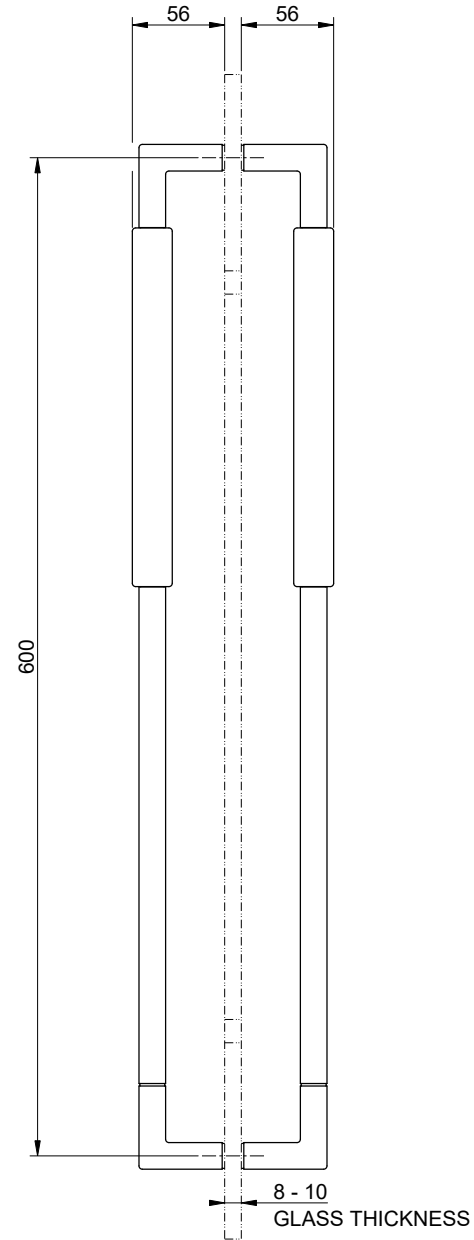

TEXTURE DETAIL

GLASS CUT

GESSI

SHOWER G 67537

MANIGLIA A VETRO DOPPIA RIGATA L = 600

Formato

A4

Dis.: GPF675370000G000