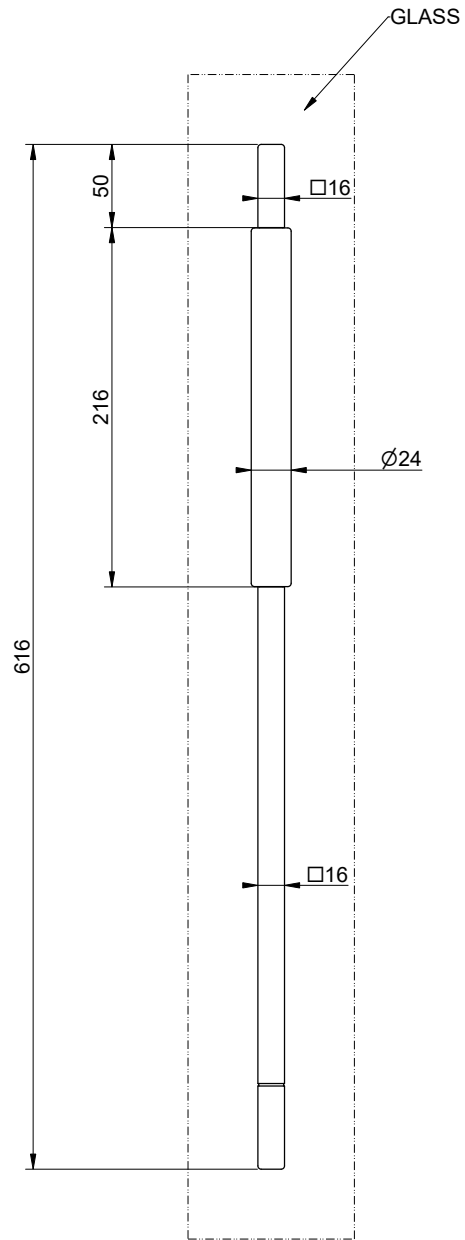

TEXTURE DETAIL

GLASS CUT

GESSI

SHOWER G 67537

MANIGLIA A VETRO DOPPIA RIGATA L = 600

Formato

A4

Dis.: GPF675370000G000