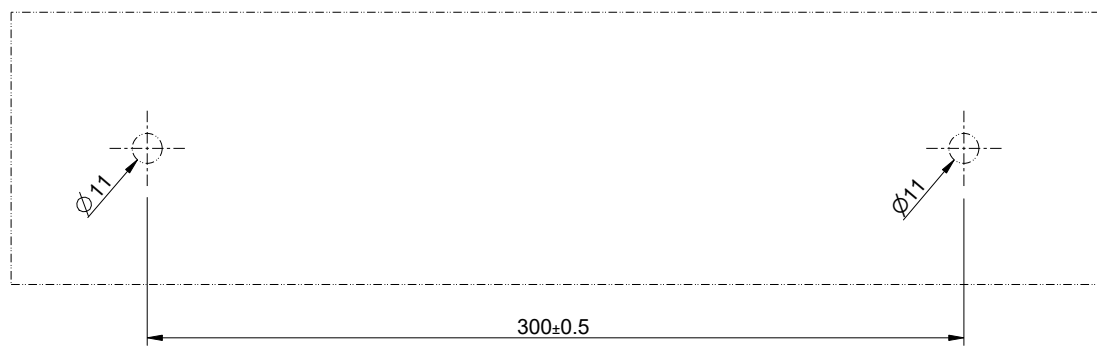

GLASS CUT

TEXTURE DETAIL

SHOWER G 67542

MANIGLIA E PORTASALVIETTA A VETRO RIGATO L = 300

Formato **A4**

Dis.: GPF675420000G000