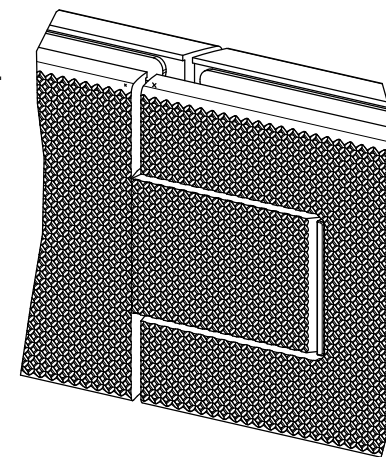

TEXTURE DETAIL

GESI

SHOWER G 67603

CERNIERA A SCATTO VETRO-VETRO DIAMANTE

Formato

A4

Dis.: GPF6760310000G000

Gessi S.p.A. Parco Gessi, 13037 Serravalle Sesia (Vercelli) Italy Tel.0039 0163 454111 Fax.0039 0163 453150 www.gessi.com e-mail:gessi@gessi.it