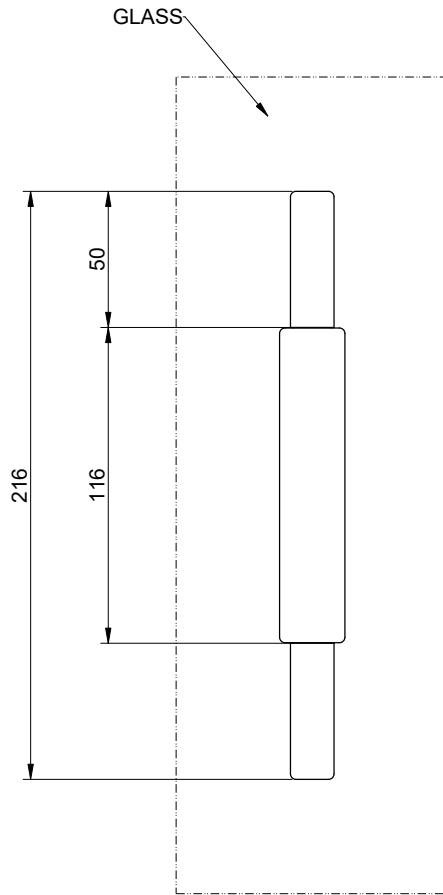

TEXTURE DETAIL

GLASS CUT

GESSI

SHOWER G 67621

MANIGLIA A VETRO DIAMANTATA L = 200

Formato **A4**

Dis.: GPF676210000G000

Gessi S.p.A. Parco Gessi, 13037 Serravalle Sesia (Vercelli) Italy Tel. 0039 0163 454111 Fax. 0039 0163 453150 www.gessi.com e-mail: gessi@gessi.it