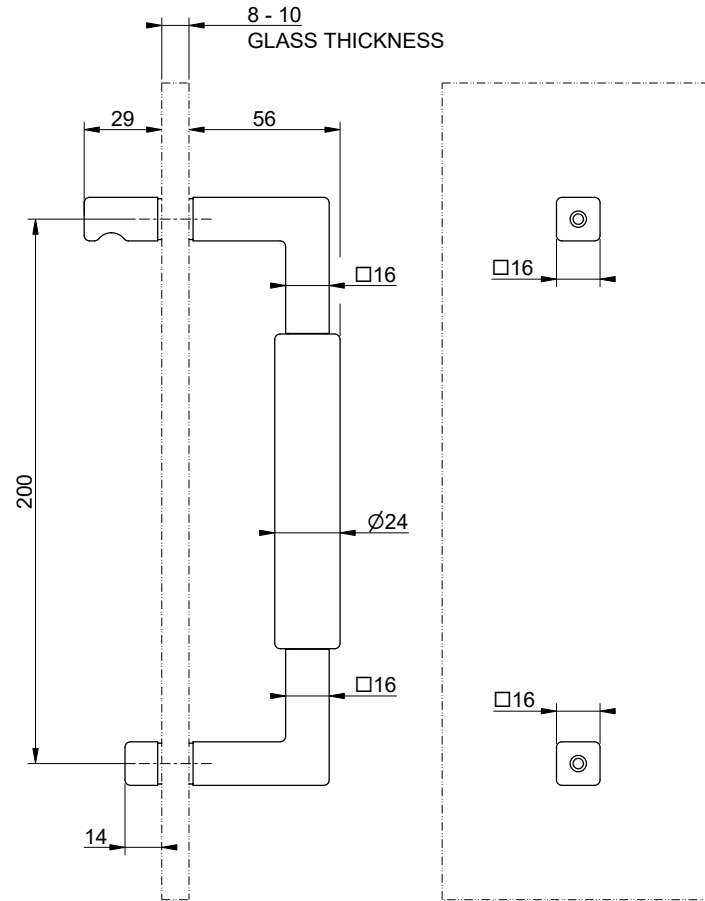

TEXTURE DETAIL

GLASS CUT

GESSI

SHOWER G 67621

MANIGLIA A VETRO DIAMANTATA L = 200

Formato **A4**

Dis.: GPF676210000G000

Gessi S.p.A. Parco Gessi, 13037 Serravalle Sesia (Vercelli) Italy Tel. 0039 0163 454111 Fax. 0039 0163 453150 www.gessi.com e-mail: gessi@gessi.it