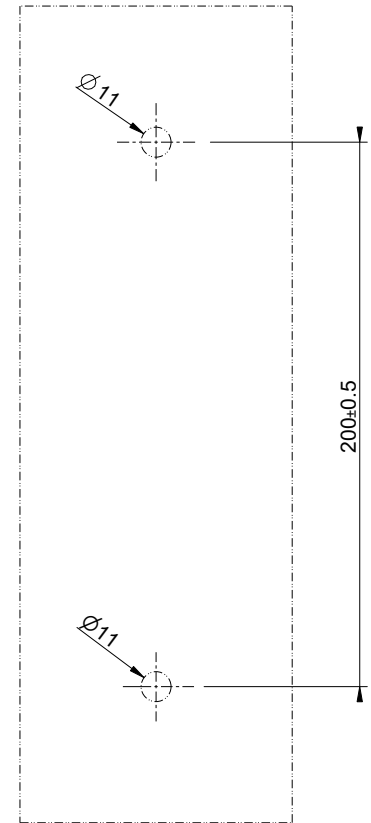

TEXTURE DETAIL

GLASS CUT

GESSI

SHOWER G 67621

MANIGLIA A VETRO DIAMANTATA L = 200

Formato **A4**

Dis.: GPF676210000G000

Gessi S.p.A. Parco Gessi, 13037 Serravalle Sesia (Vercelli) Italy Tel. 0039 0163 454111 Fax. 0039 0163 453150 www.gessi.com e-mail: gessi@gessi.it