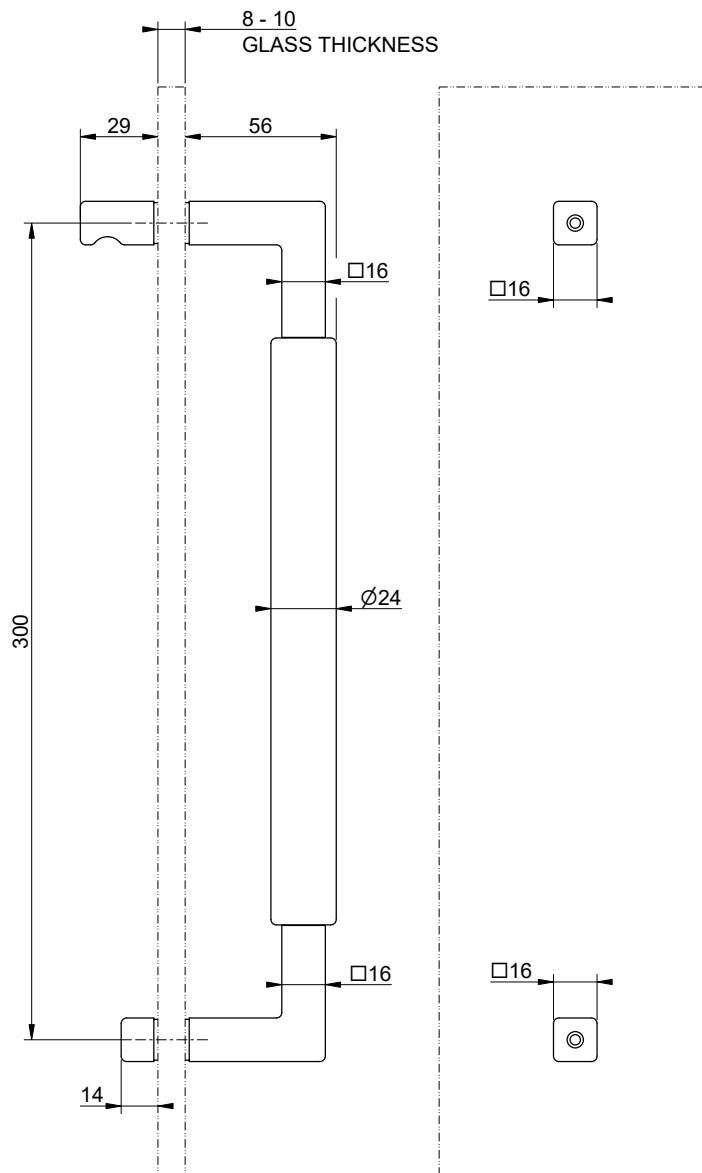

TEXTURE DETAIL

GLASS CUT

GESI

SHOWER G 67623

MANIGLIA A VETRO DIAMANTATA L = 300

Formato **A4**

Dis.: GPF676230000G000

Gessi S.p.A. Parco Gessi, 13037 Serravalle Sesia (Vercelli) Italy Tel.0039 0163 454111 Fax.0039 0163 453150 www.gessi.com e-mail:gessi@gessi.it