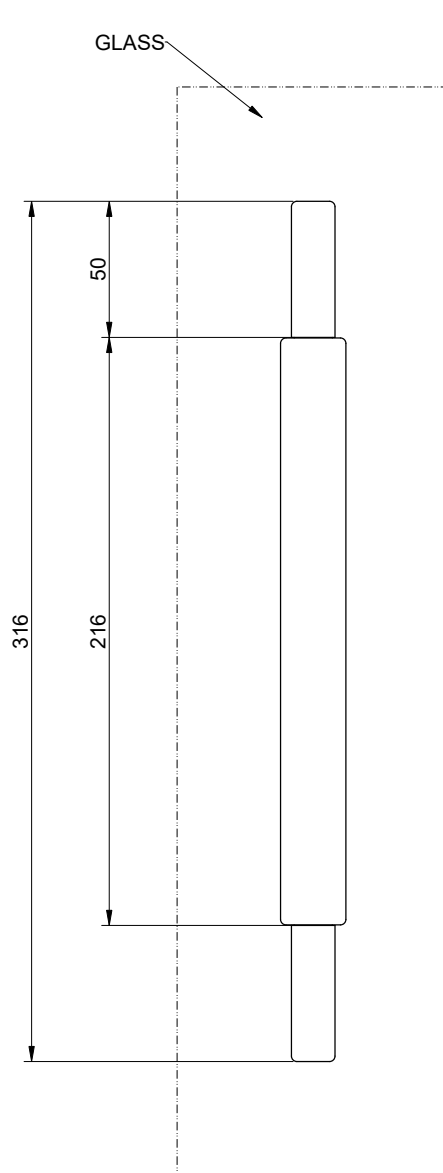

TEXTURE DETAIL

GLASS CUT

GESI

SHOWER G 67623

MANIGLIA A VETRO DIAMANTATA L = 300

Formato **A4**

Dis.: GPF676230000G000

Gessi S.p.A. Parco Gessi, 13037 Serravalle Sesia (Vercelli) Italy Tel.0039 0163 454111 Fax.0039 0163 453150 www.gessi.com e-mail:gessi@gessi.it