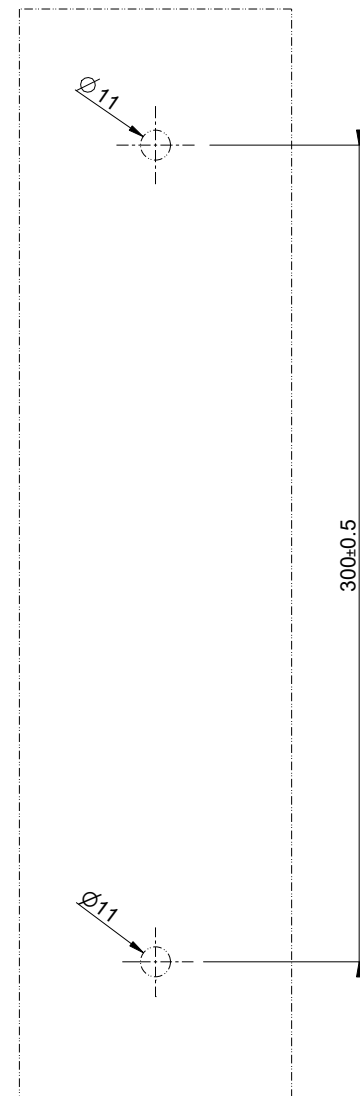

TEXTURE DETAIL

GLASS CUT

GESI

SHOWER G 67623

MANIGLIA A VETRO DIAMANTATA L = 300

Formato **A4**

Dis.: GPF676230000G000

Gessi S.p.A. Parco Gessi, 13037 Serravalle Sesia (Vercelli) Italy Tel.0039 0163 454111 Fax.0039 0163 453150 www.gessi.com e-mail:gessi@gessi.it