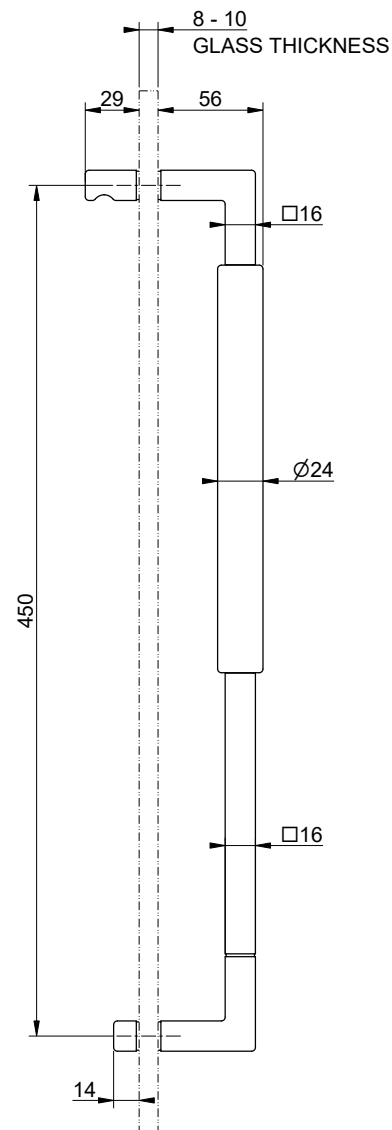

TEXTURE DETAIL

GLASS CUT

GESI

SHOWER G 67625

MANIGLIA A VETRO DIAMANTATA L = 450

Formato

A4

Dis.: GPF676250000G000