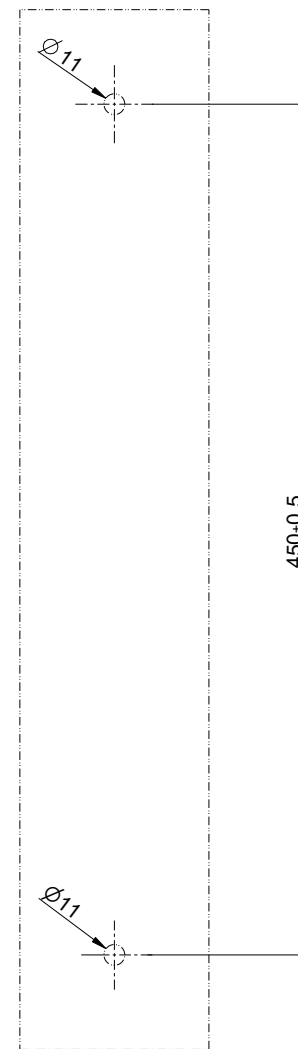

TEXTURE DETAIL

GLASS CUT

GESI

SHOWER G 67625

MANIGLIA A VETRO DIAMANTATA L = 450

Formato

A4

Dis.: GPF676250000G000