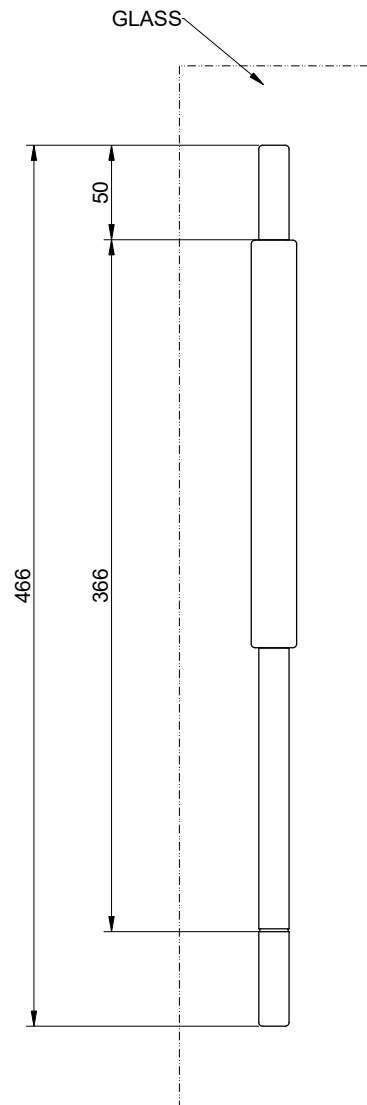

TEXTURE DETAIL

GLASS CUT

GESI

SHOWER G 67625

MANIGLIA A VETRO DIAMANTATA L = 450

Formato

A4

Dis.: GPF676250000G000