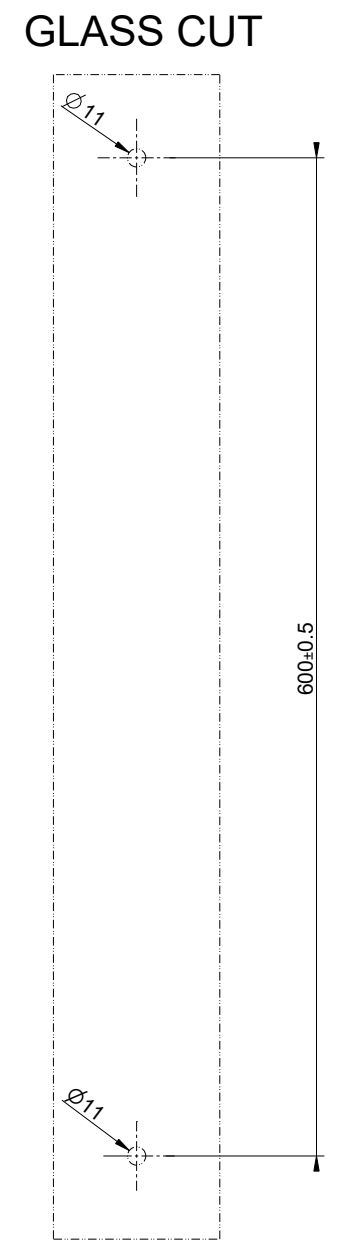

TEXTURE DETAIL

SHOWER G 67627

MANIGLIA A VETRO DIAMANTATA L = 600

Formato **A4**

Dis.: GPF6762700000G000

Gessi S.p.A. Parco Gessi, 13037 Serravalle Sesia (Vercelli) Italy Tel.0039 0163 454111 Fax.0039 0163 453150 www.gessi.com e-mail:gessi@gessi.it