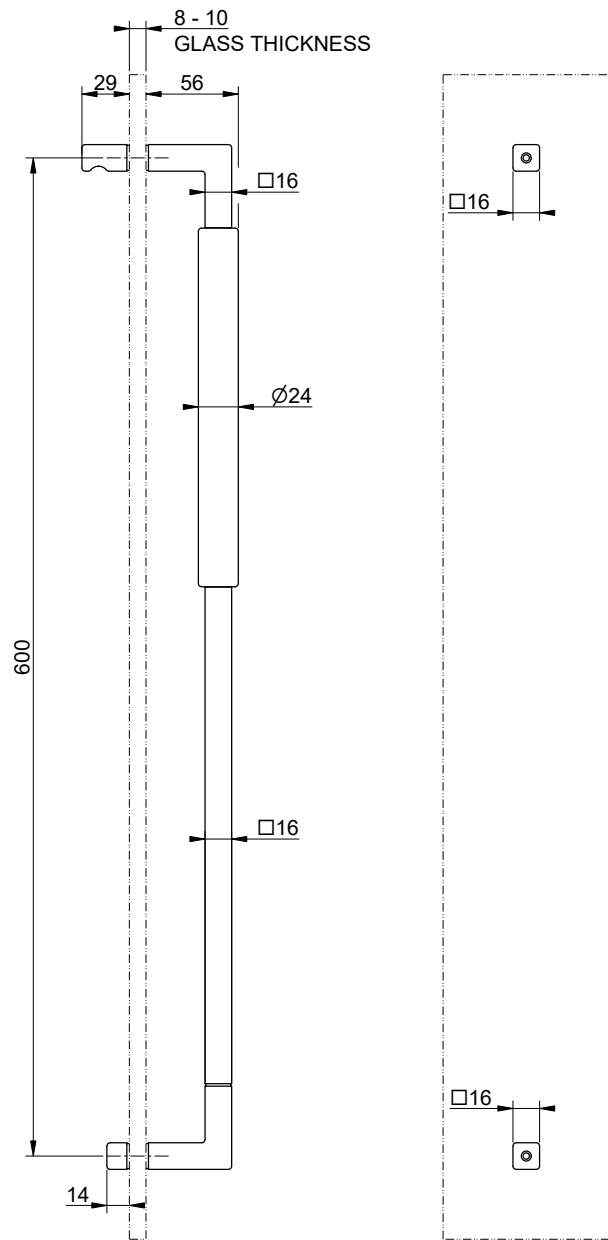

TEXTURE DETAIL

SHOWER G 67627

MANIGLIA A VETRO DIAMANTATA L = 600

Formato **A4**

Dis.: GPF6762700000G000

Gessi S.p.A. Parco Gessi, 13037 Serravalle Sesia (Vercelli) Italy Tel.0039 0163 454111 Fax.0039 0163 453150 www.gessi.com e-mail:gessi@gessi.it