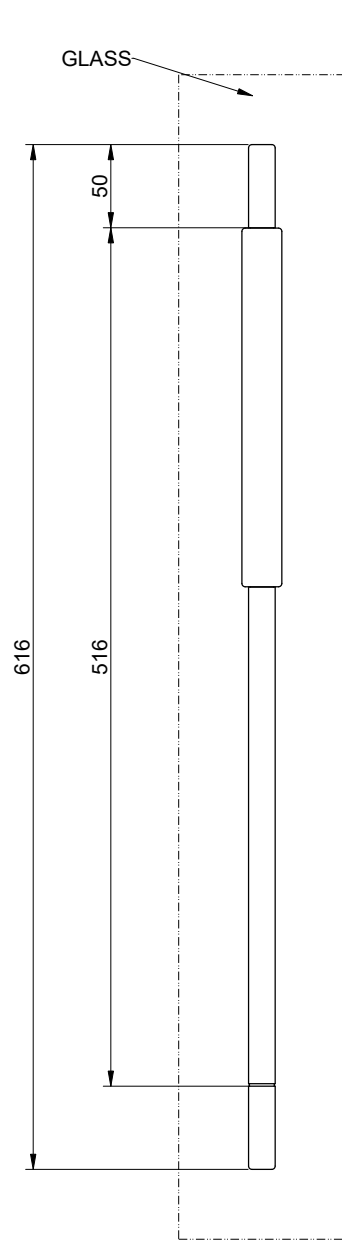

TEXTURE DETAIL

SHOWER G 67627

MANIGLIA A VETRO DIAMANTATA L = 600

Formato **A4**

Dis.: GPF6762700000G000

Gessi S.p.A. Parco Gessi, 13037 Serravalle Sesia (Vercelli) Italy Tel.0039 0163 454111 Fax.0039 0163 453150 www.gessi.com e-mail:gessi@gessi.it