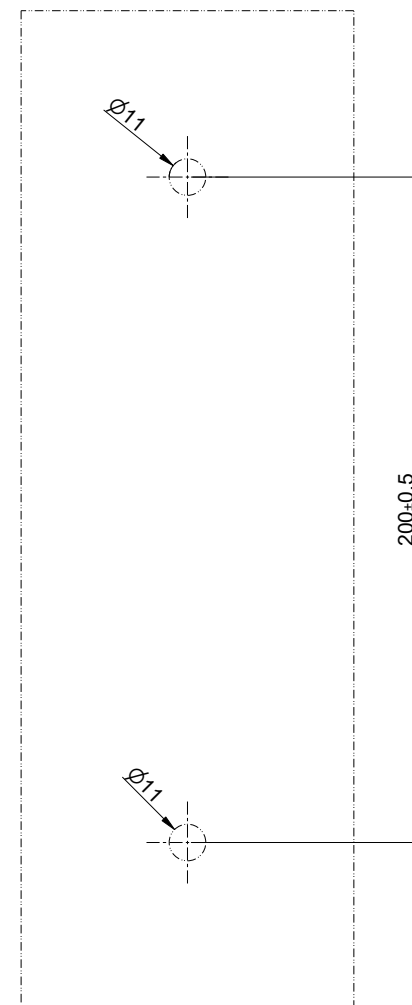

TEXTURE DETAIL

GLASS CUT

GESI

SHOWER G 67631

MANIGLIA A VETRO DOPPIA DIAMANTATA L = 200

Formato **A4**

Dis.: GPF6763100000G000

Gessi S.p.A. Parco Gessi, 13037 Serravalle Sesia (Vercelli) Italy Tel.0039 0163 454111 Fax.0039 0163 453150 www.gessi.com e-mail:gessi@gessi.it