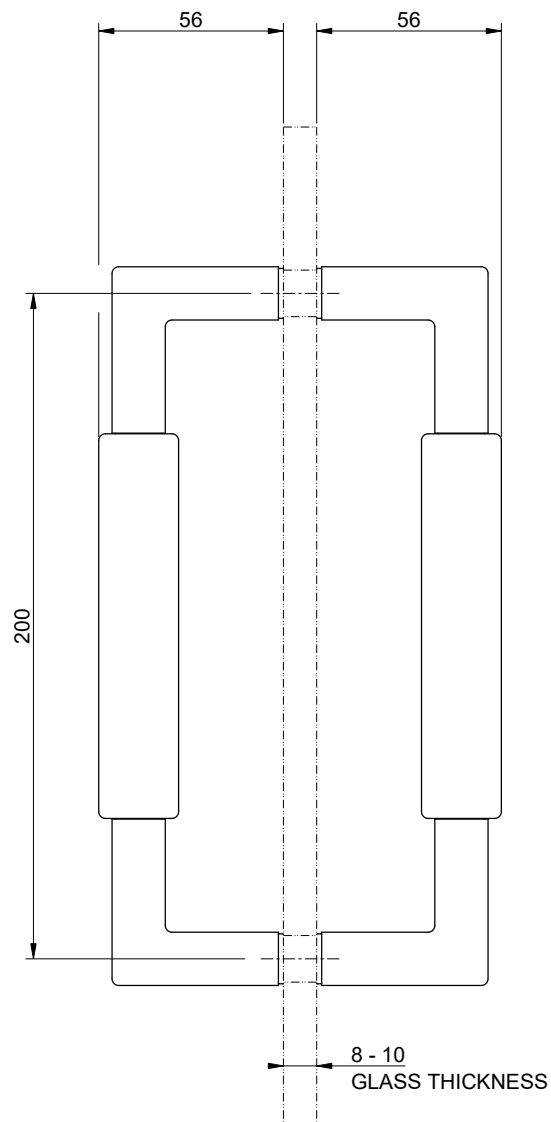

TEXTURE DETAIL

GLASS CUT

GESI

SHOWER G 67631

MANIGLIA A VETRO DOPPIA DIAMANTATA L = 200

Formato **A4**

Dis.: GPF6763100000G000

Gessi S.p.A. Parco Gessi, 13037 Serravalle Sesia (Vercelli) Italy Tel.0039 0163 454111 Fax.0039 0163 453150 www.gessi.com e-mail:gessi@gessi.it