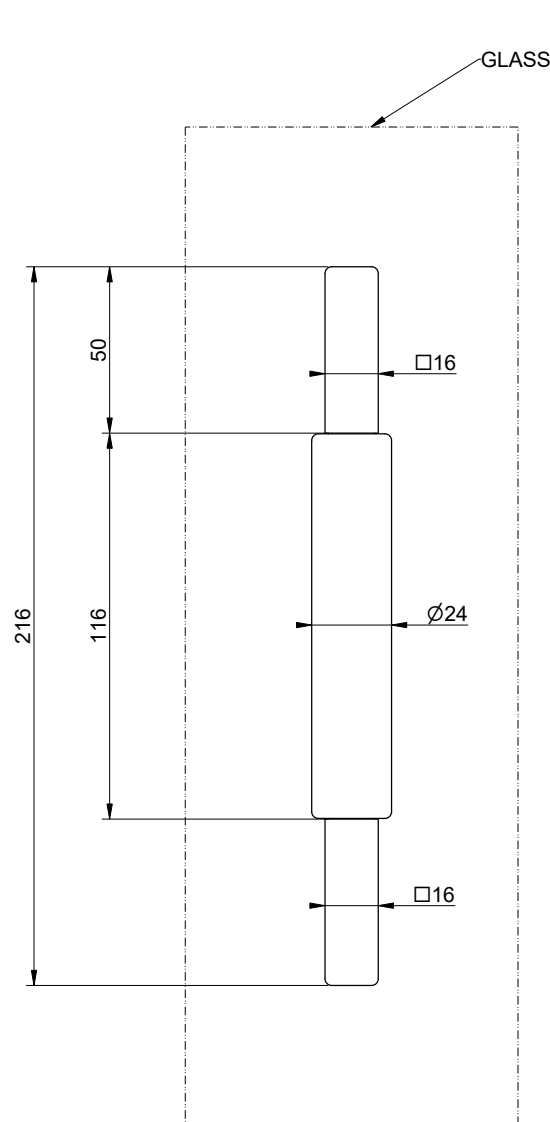

TEXTURE DETAIL

GLASS CUT

GESI

SHOWER G 67631

MANIGLIA A VETRO DOPPIA DIAMANTATA L = 200

Formato **A4**

Dis.: GPF6763100000G000

Gessi S.p.A. Parco Gessi, 13037 Serravalle Sesia (Vercelli) Italy Tel.0039 0163 454111 Fax.0039 0163 453150 www.gessi.com e-mail:gessi@gessi.it