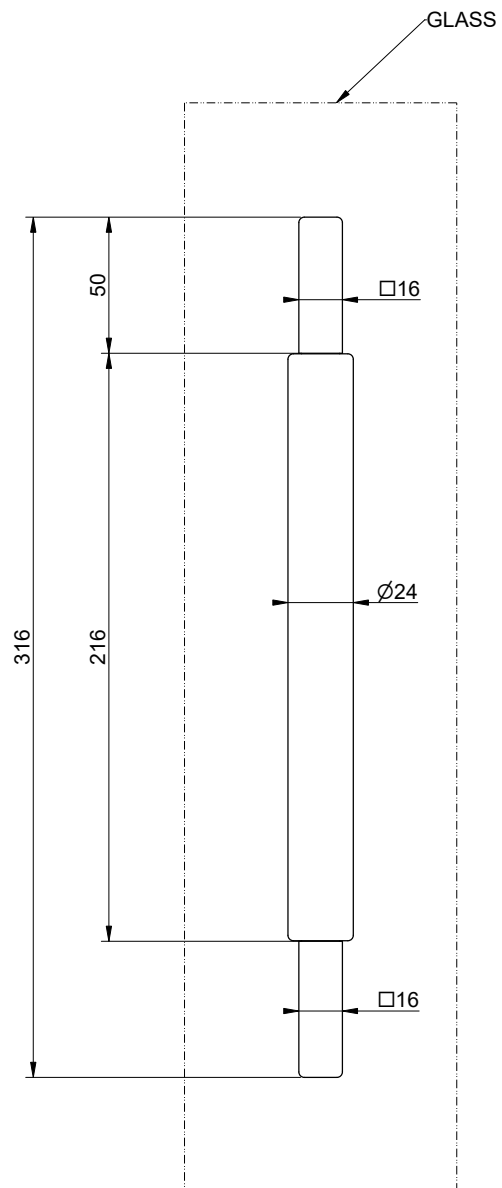

TEXTURE DETAIL

GLASS CUT

GESI

SHOWER G 67633

MANIGLIA A VETRO DOPPIA DIAMANTATA L = 300

Formato **A4**

Dis.: GPF676330000G000

Gessi S.p.A. Parco Gessi, 13037 Serravalle Sesia (Vercelli) Italy Tel.0039 0163 454111 Fax.0039 0163 453150 www.gessi.com e-mail:gessi@gessi.it