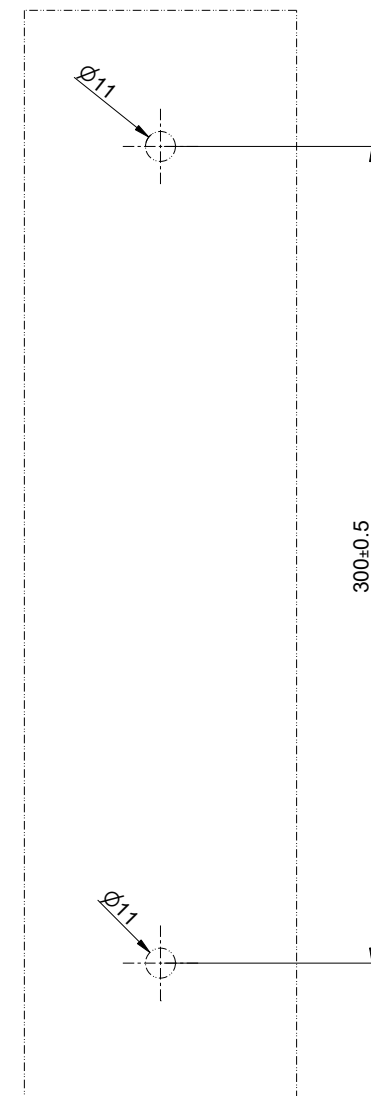

TEXTURE DETAIL

GLASS CUT

GESI

SHOWER G 67633

MANIGLIA A VETRO DOPPIA DIAMANTATA L = 300

Formato **A4**

Dis.: GPF676330000G000

Gessi S.p.A. Parco Gessi, 13037 Serravalle Sesia (Vercelli) Italy Tel.0039 0163 454111 Fax.0039 0163 453150 www.gessi.com e-mail:gessi@gessi.it