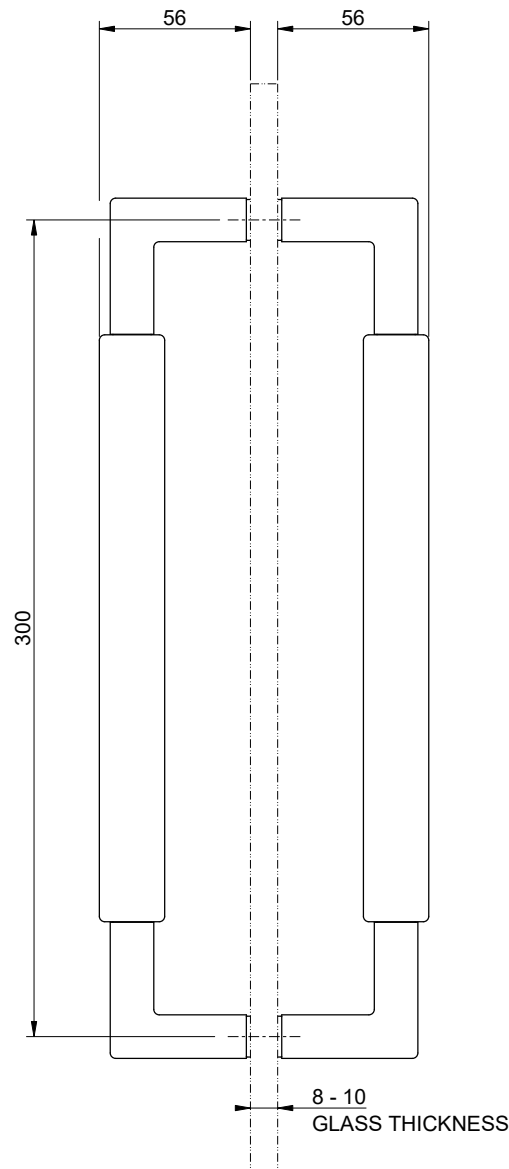

TEXTURE DETAIL

GLASS CUT

GESI

SHOWER G 67633

MANIGLIA A VETRO DOPPIA DIAMANTATA L = 300

Formato **A4**

Dis.: GPF676330000G000

Gessi S.p.A. Parco Gessi, 13037 Serravalle Sesia (Vercelli) Italy Tel.0039 0163 454111 Fax.0039 0163 453150 www.gessi.com e-mail:gessi@gessi.it