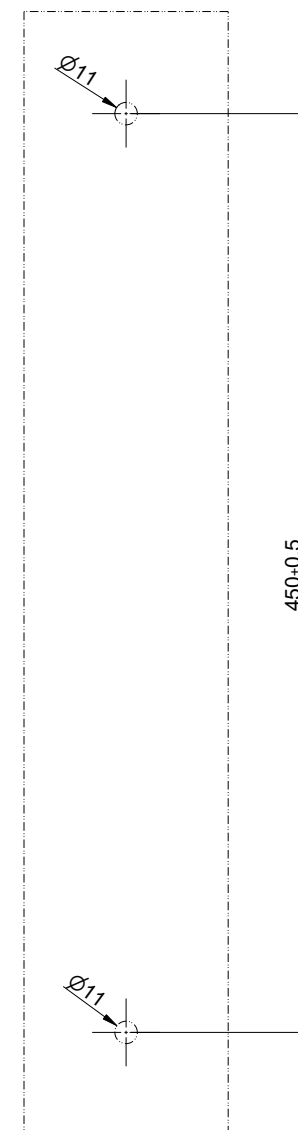

TEXTURE DETAIL

GLASS CUT

GESI

SHOWER G 67635

MANIGLIA A VETRO DOPPIA DIAMANTATA L = 450

Formato

A4

Dis.: GPF676350000G000