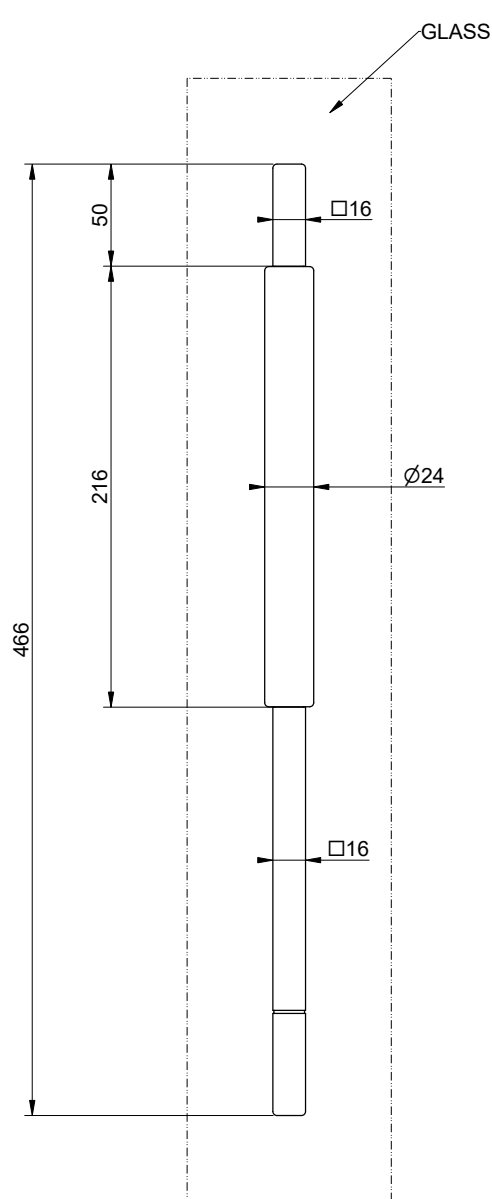

TEXTURE DETAIL

GLASS CUT

GESI

SHOWER G 67635

MANIGLIA A VETRO DOPPIA DIAMANTATA L = 450

Formato

A4

Dis.: GPF676350000G000