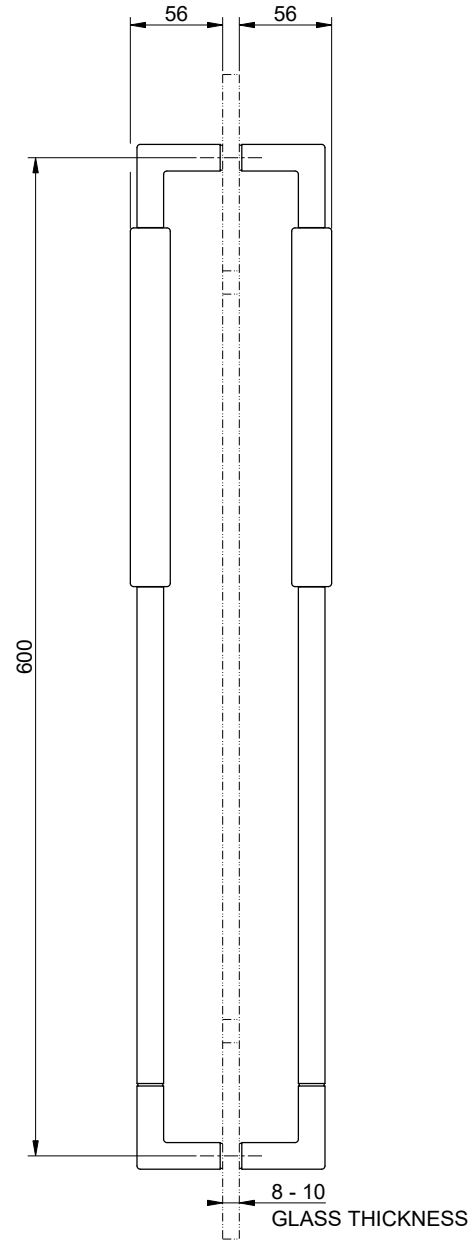

TEXTURE DETAIL

GLASS CUT

GESI

SHOWER G 67637

MANIGLIA A VETRO DOPPIA DIAMANTATA L = 600

Formato **A4**

Dis.: GPF676370000G000

Gessi S.p.A. Parco Gessi, 13037 Serravalle Sesia (Vercelli) Italy Tel. 0039 0163 454111 Fax. 0039 0163 453150 www.gessi.com e-mail: gessi@gessi.it