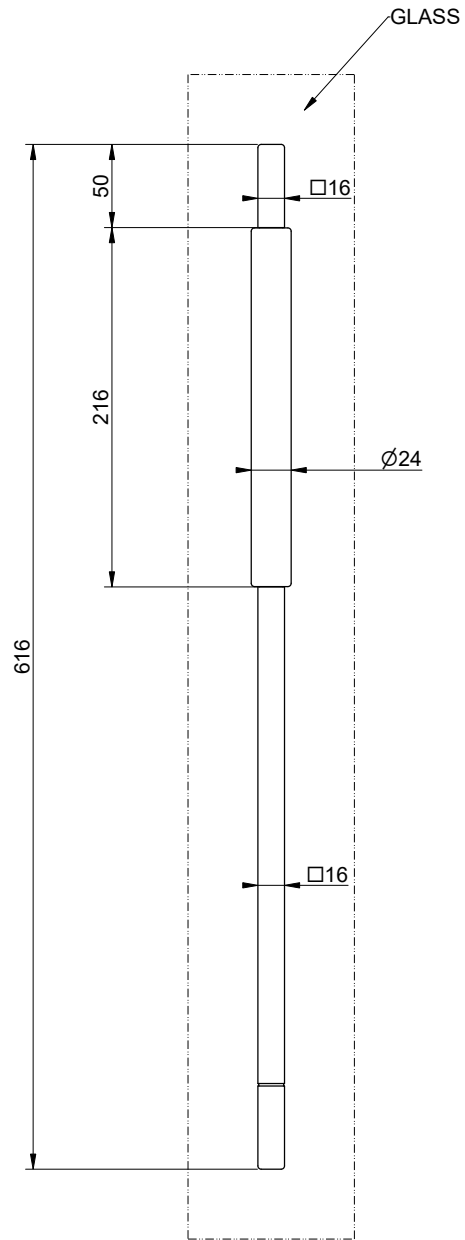

TEXTURE DETAIL

GLASS CUT

GESI

SHOWER G 67637

MANIGLIA A VETRO DOPPIA DIAMANTATA L = 600

Formato **A4**

Dis.: GPF676370000G000

Gessi S.p.A. Parco Gessi, 13037 Serravalle Sesia (Vercelli) Italy Tel. 0039 0163 454111 Fax. 0039 0163 453150 www.gessi.com e-mail: gessi@gessi.it