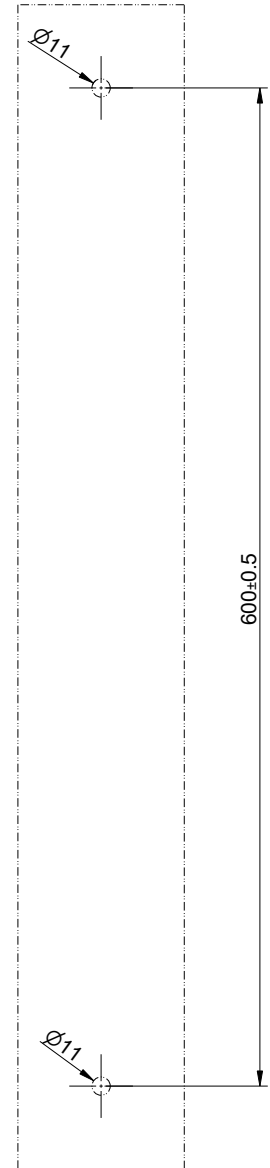

TEXTURE DETAIL

GLASS CUT

GESI

SHOWER G 67637

MANIGLIA A VETRO DOPPIA DIAMANTATA L = 600

Formato **A4**

Dis.: GPF676370000G000

Gessi S.p.A. Parco Gessi, 13037 Serravalle Sesia (Vercelli) Italy Tel. 0039 0163 454111 Fax. 0039 0163 453150 www.gessi.com e-mail: gessi@gessi.it