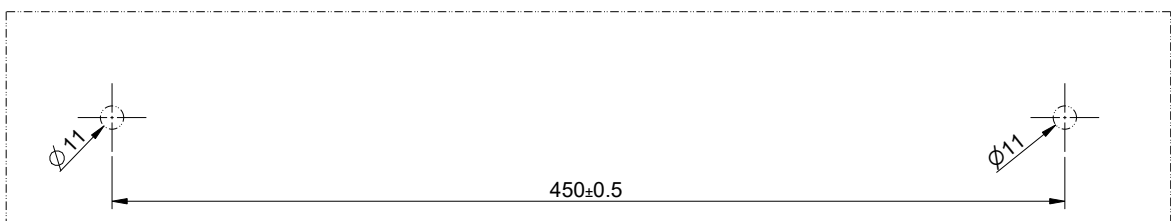

### GLASS CUT

#### SHOWER G 67643

PORTA SALVIETTA A VETRO DIAMANTATO L = 450

Formato **A4**

Dis.: GPF676430000G000