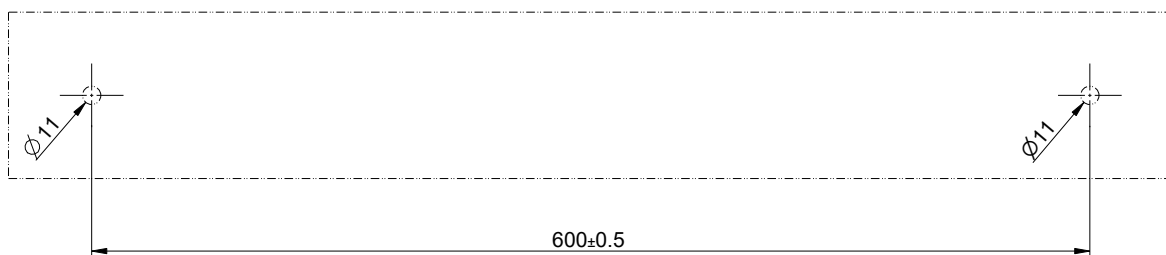

GLASS CUT

TEXTURE DETAIL

GESSI

SHOWER G 67646

MANIGLIA E PORTASALVIETTA A VETRO DIAMANTATO L = 600

Formato **A4**

Dis.: GPF6764600000G000

Gessi S.p.A. Parco Gessi, 13037 Serravalle Sesia (Vercelli) Italy Tel. 0039 0163 454111 Fax. 0039 0163 453150 www.gessi.com e-mail: gessi@gessi.it